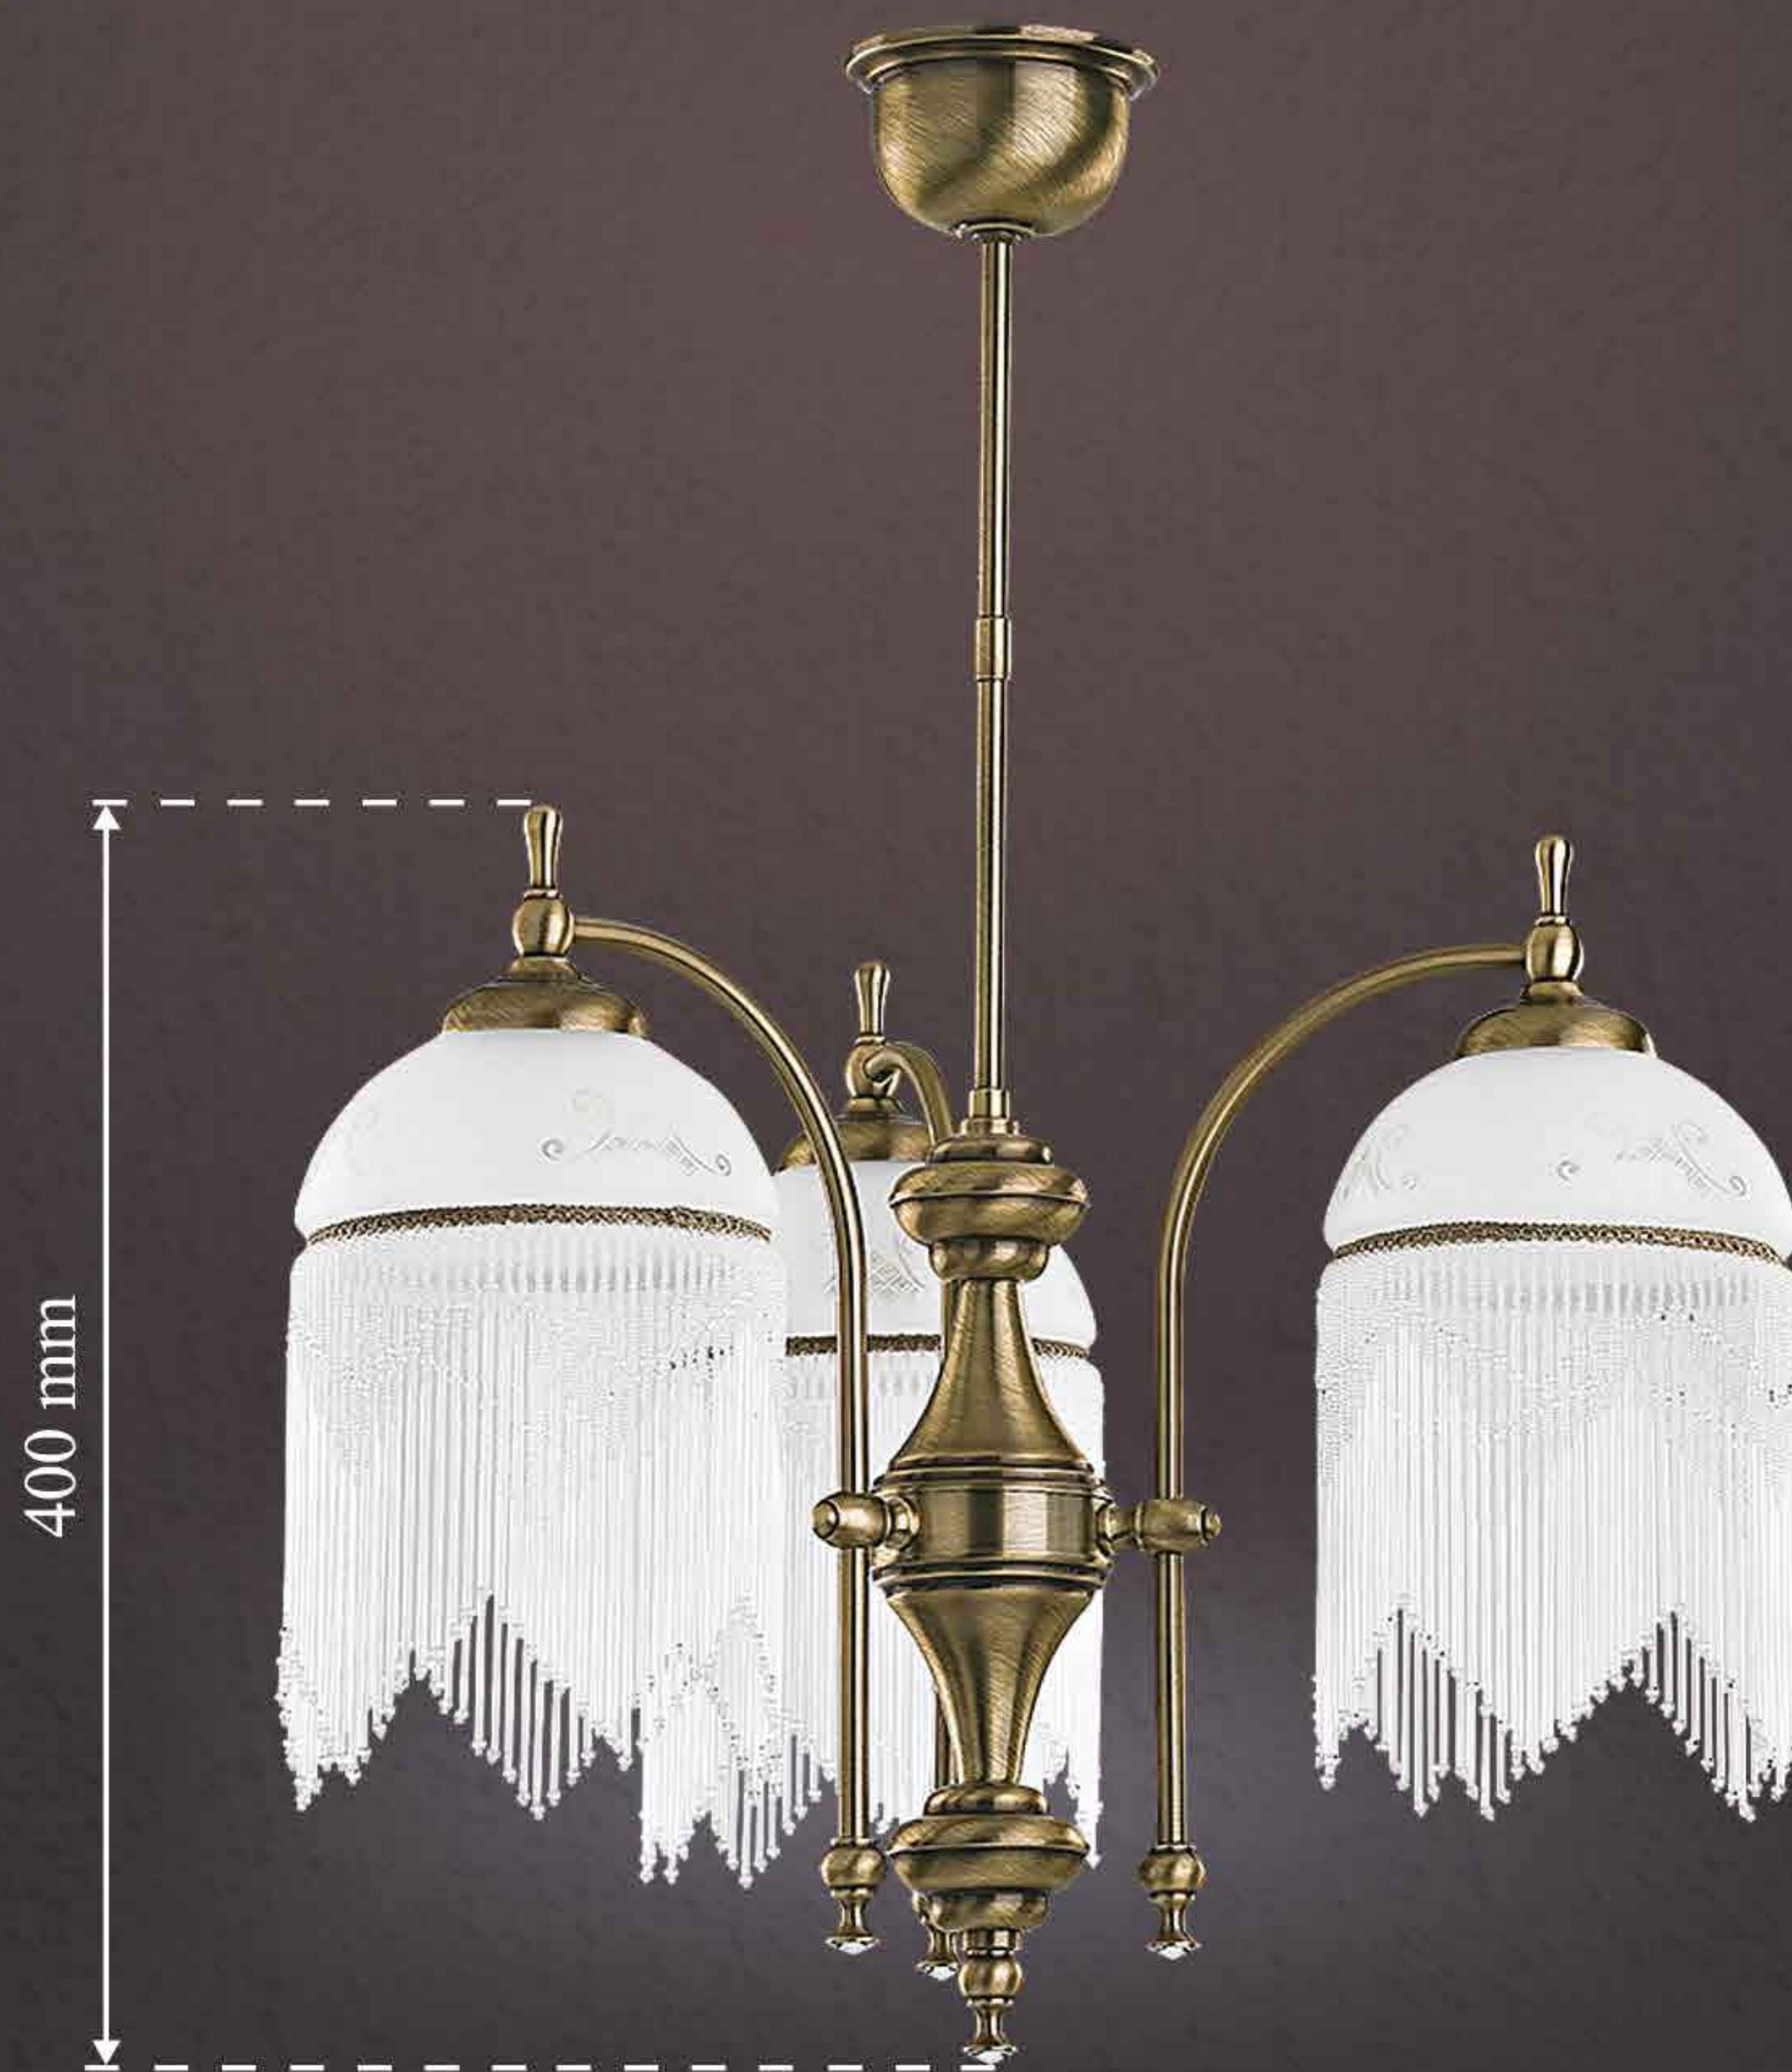

PALERMO Swarovski

PAL-ZW-2 (P) SW
 PAL-ZW-2 (Z) SW
 ↓ 700 mm ↔ 600/240 mm
 ⚡ 2 x max 60W E27

PALERMO Swarovski

PAL-ZWD-3 (P) SW
 PAL-ZWD-3 (Z) SW
 ↓ 700 mm ↔ 560 mm
 ⚡ 3 x max 60W E27

PALERMO Swarovski

PAL-LN-1 (P) SW
 PAL-LN-1 (Z) SW
 ↓ 460 mm ↔ 150 mm
 ⚡ 1 x max 60W E27