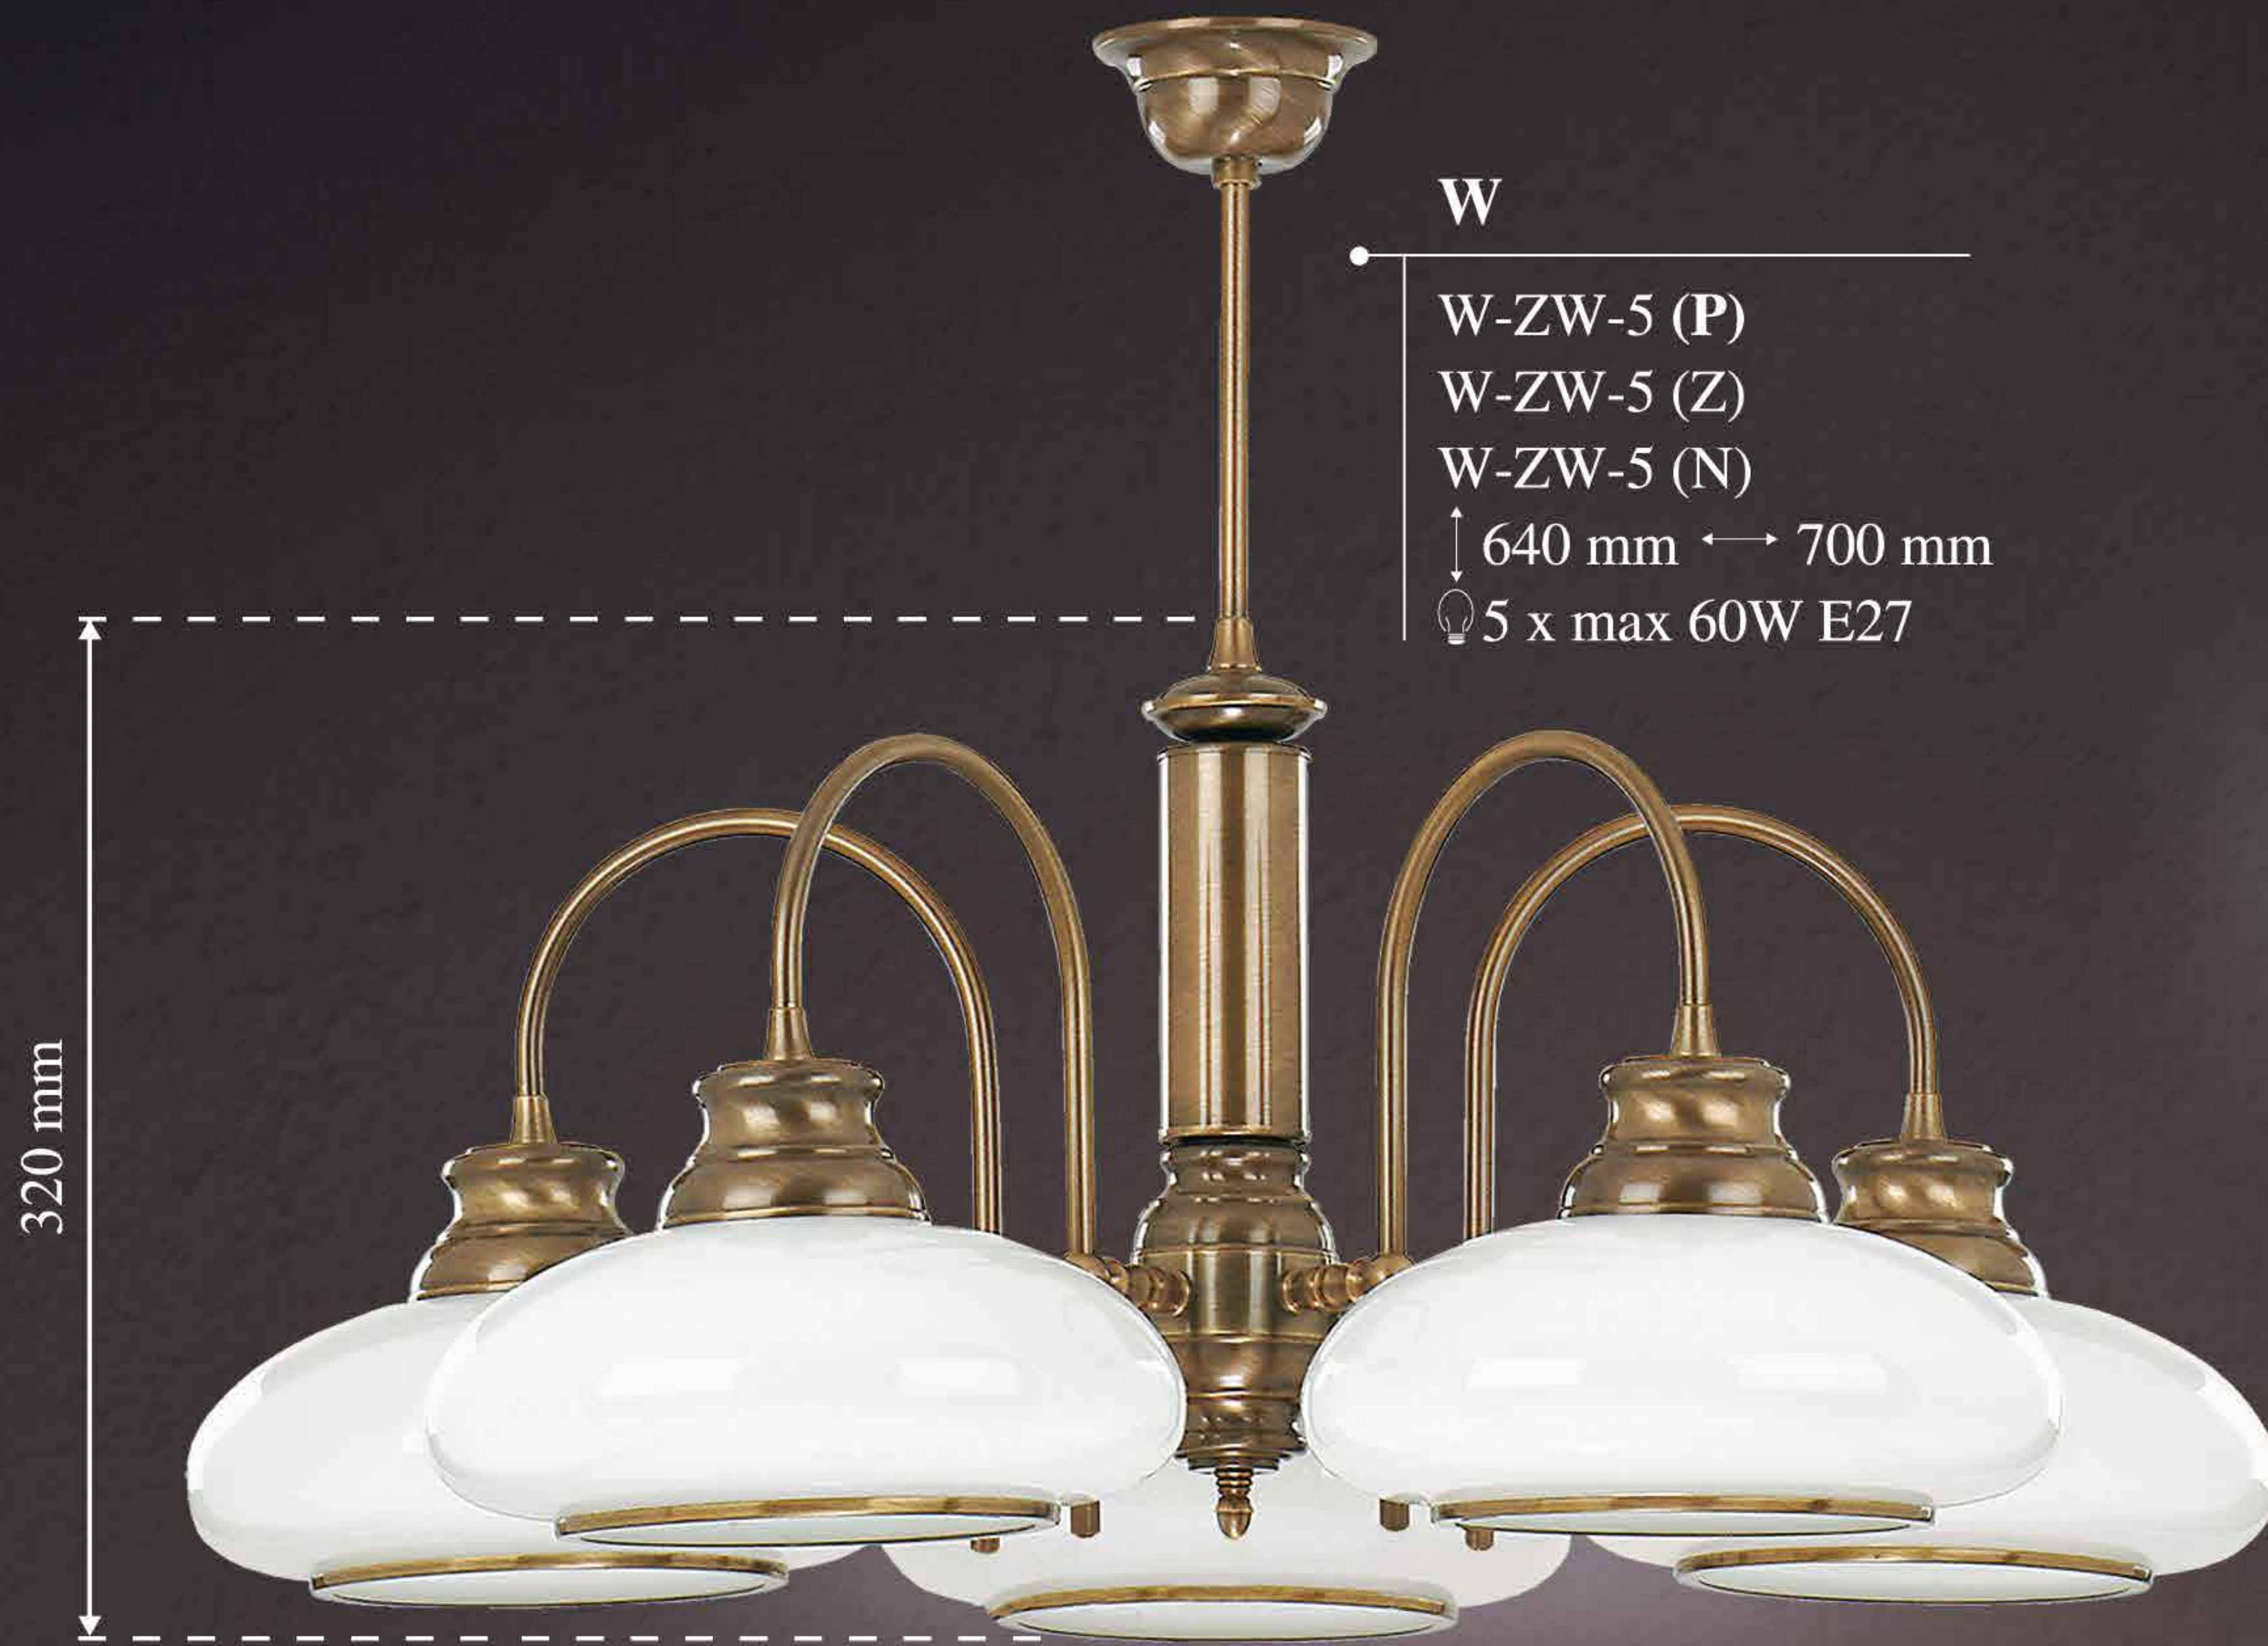

W

W-ZW-5 (P)
W-ZW-5 (Z)
W-ZW-5 (N)
↓ 640 mm ↔ 700 mm
⊙ 5 x max 60W E27