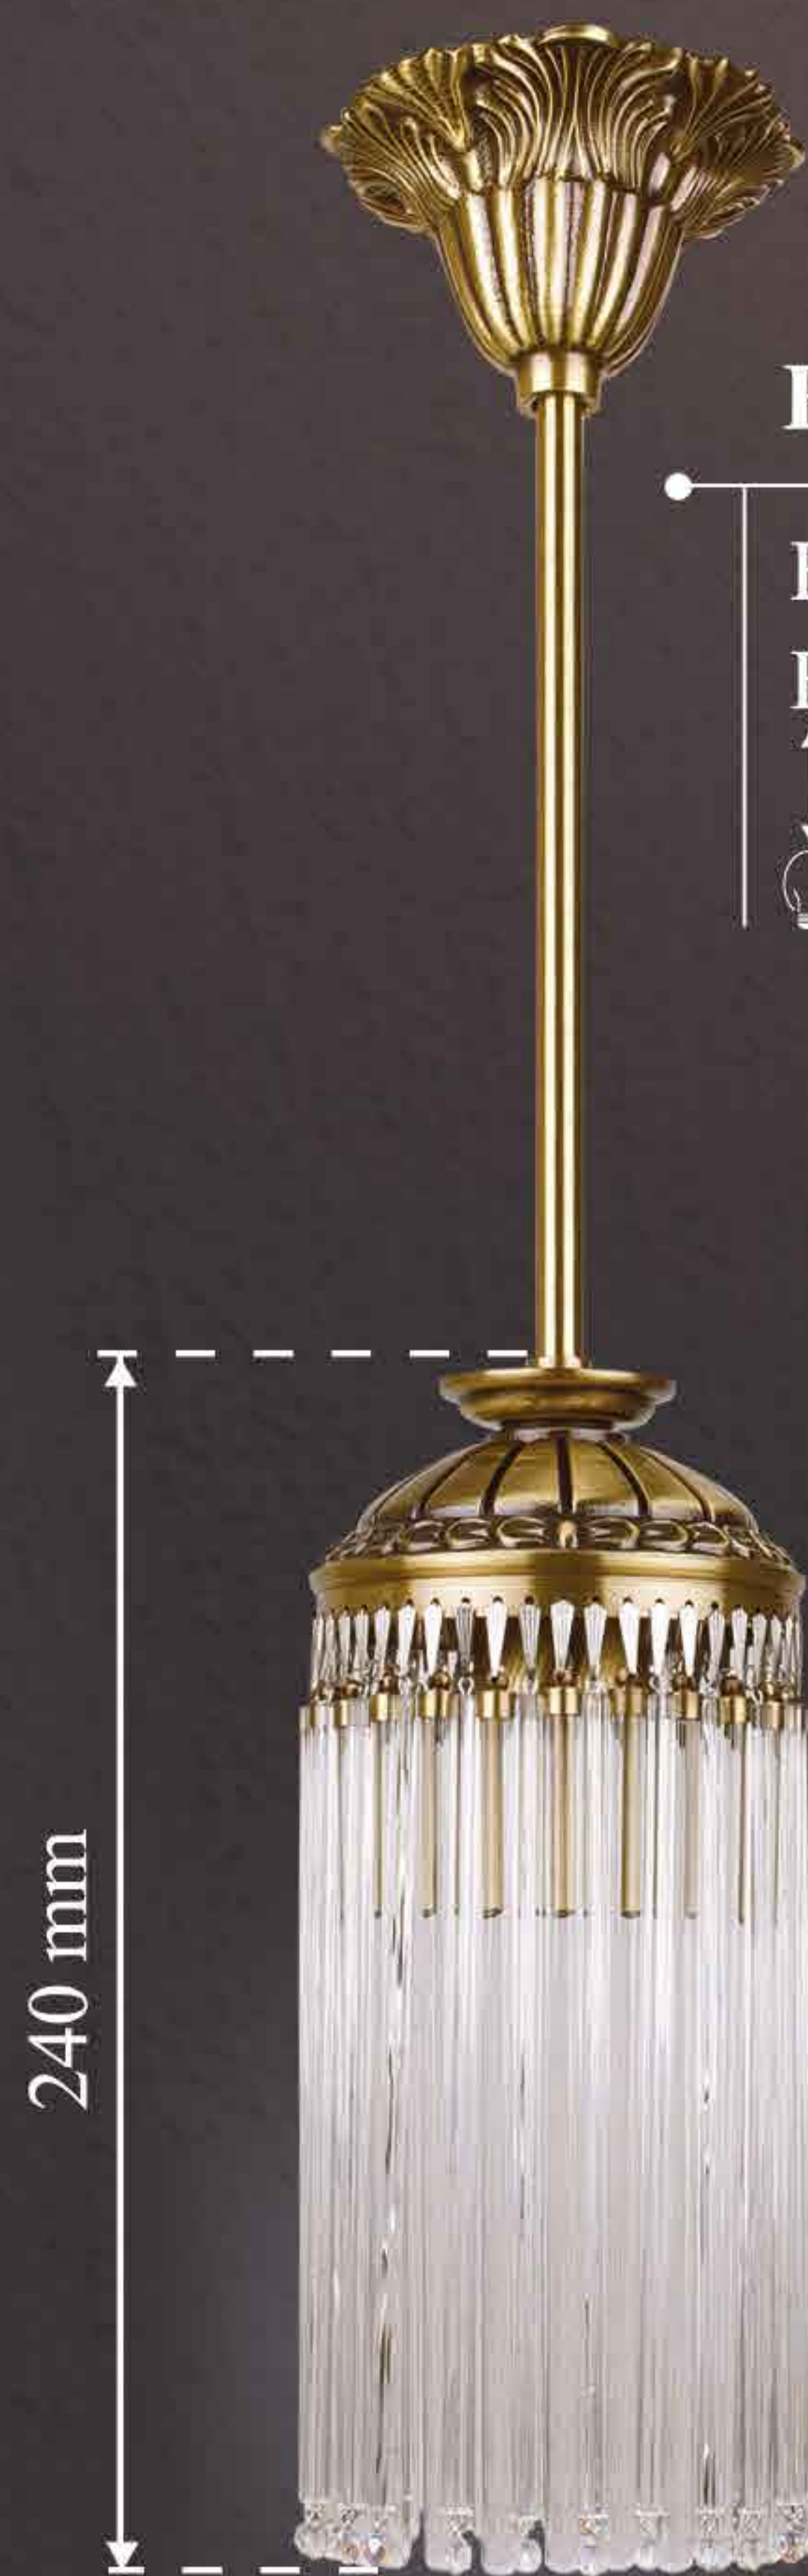

FIORE Glass Tubes

FIO-ZW-8+1 (P)
FIO-ZW-8+1 (N)
↑ min. 900 mm ↔ 800 mm
⚡ 9 x max 60W E27

FIORE Glass Tubes

FIO-ZWD-1 (P)
FIO-ZWD-1 (N)
↑ 610 mm ↔ 340 mm
⚡ 1 x max 60W E27
⚡ 3 x max 60W E14

FIORE Glass Tubes

FIO-ZW-1 (P) 110
FIO-ZW-1 (N) 110
↑ 700 mm ↔ 110 mm
⚡ 1 x max 60W E27

FIORE Glass Tubes

FIO-ZW-1 (P) 130
FIO-ZW-1 (N) 130
↑ 700 mm ↔ 130 mm
⚡ 1 x max 60W E27

FIORE Glass Tubes

FIO-LS-3 (P)
FIO-LS-3 (N)
↑ 1660 mm ↔ 480 mm
⚡ 3 x max 60W E27

(P) - ПАТІНА / PATINA / ПАТИНА

(N) - НИКІЛ / ANCIENT NICKEL / АНТИЧНИЙ НИКЕЛЬ