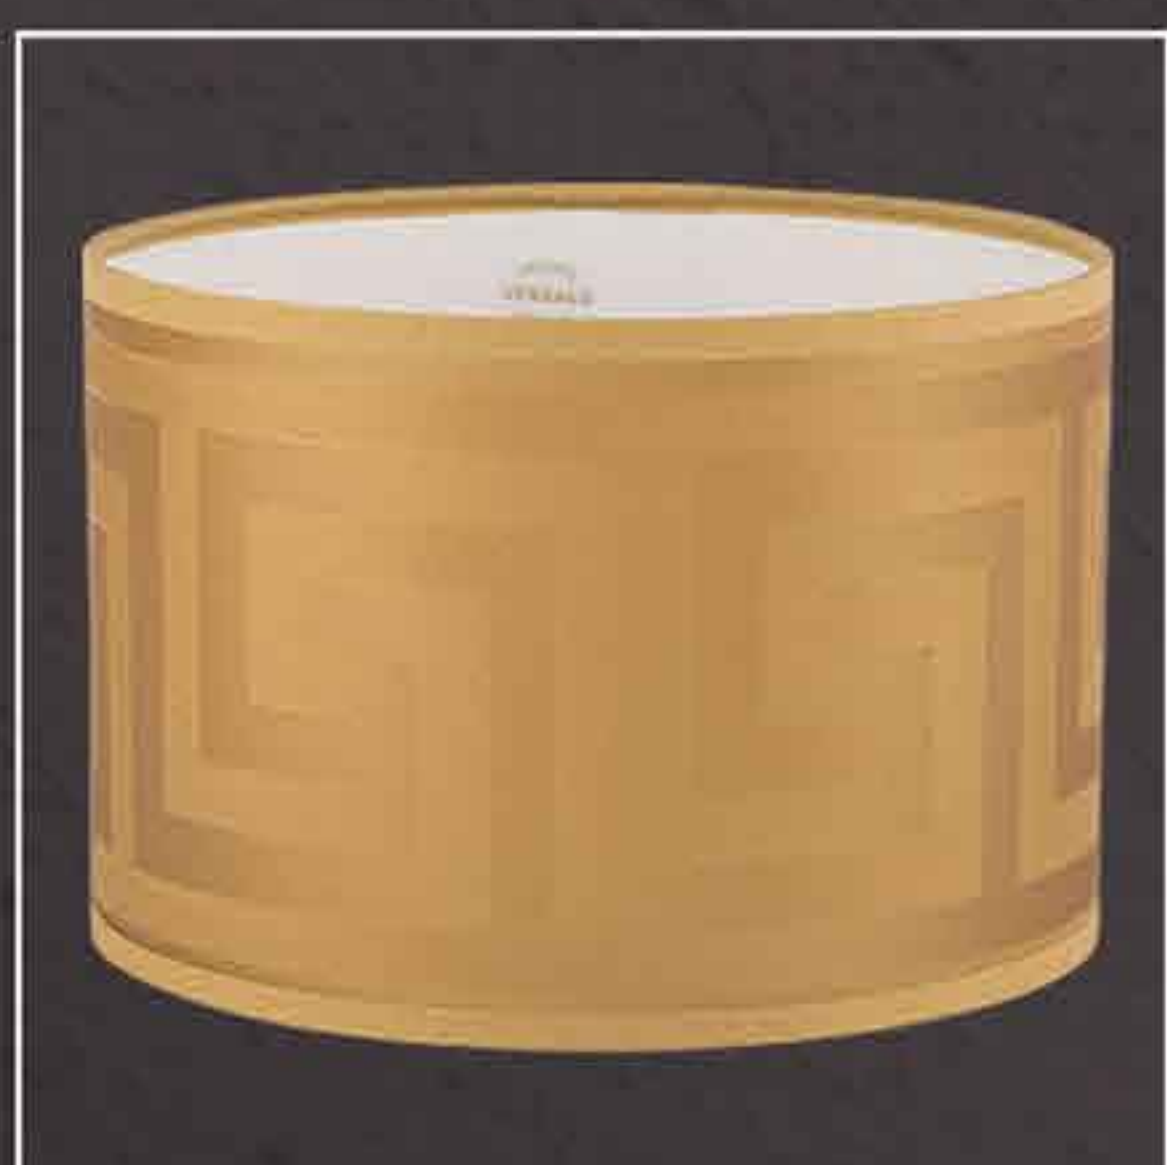

16-1-S - BLUE BEIGE PATTERNED (WITH A BAND)
16-1-S - УЗОРОМ (С ТЕСМОЙ)

VERSACE

∅ 170 mm ∅ 170 mm ↑ 120 mm

V-1 - WHITE
V-1 - БЕЛЫЙ

V-2 - GOLD
V-2 - ЗОЛОТО

V-3 - SILVER
V-3 - SILVER

V-4 - BLACK
V-4 - ЧЕРНЫЙ

V-1/A - WHITE
V-1/A - БЕЛЫЙ