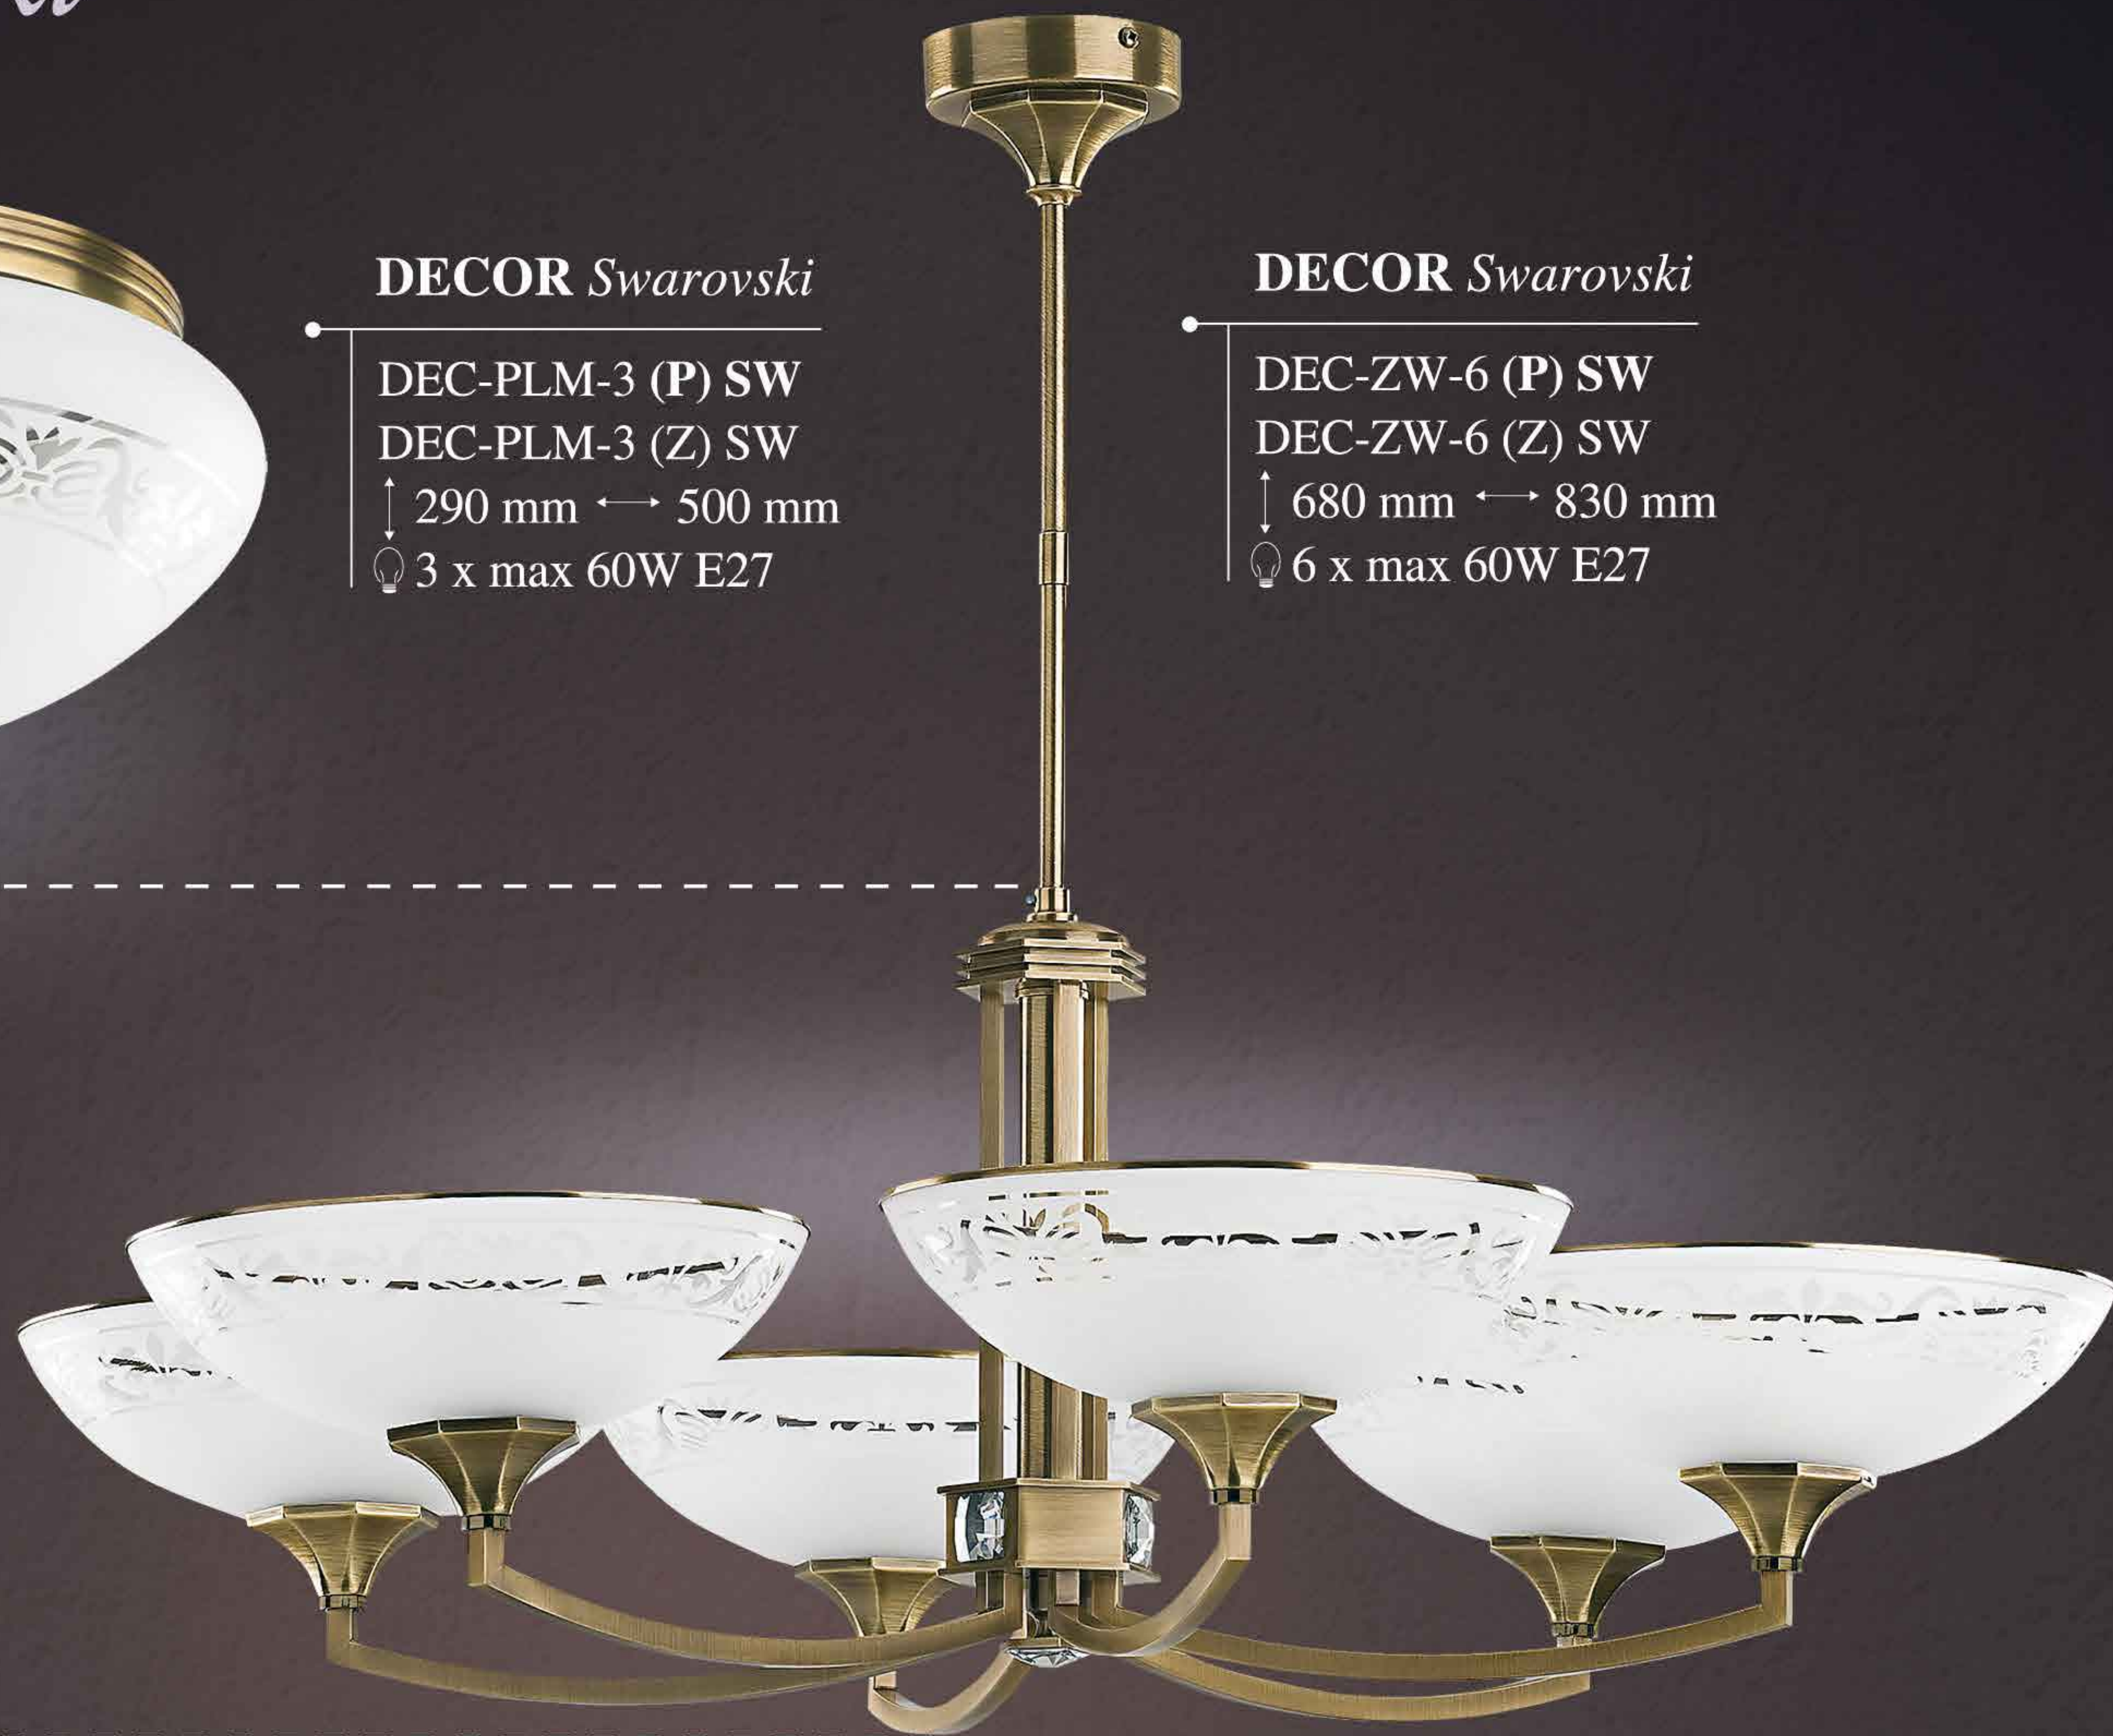

320 mm

DECOR

DEC-PL-3 (P)
DEC-PL-3 (Z)
↓ 560 mm ↔ 500 mm
💡 3 x max 60W E27

DECOR

DEC-PLM-3 (P)
DEC-PLM-3 (Z)
↓ 290 mm ↔ 500 mm
💡 3 x max 60W E27

DECOR

DEC-LS-1 (P)
DEC-LS-1 (Z)
↓ 1700 mm ↔ 380 mm
💡 1 x max 60W E27

(P) - ПАТІНА / PATINA / ПАТИНА

(Z) - ЗЛІТО / GOLD / ЗОЛОТО

Decor Swarovski

DECOR Swarovski

DEC-PLM-3 (P) SW
 DEC-PLM-3 (Z) SW
 ↓ 290 mm ↔ 500 mm
 ⚡ 3 x max 60W E27

DECOR Swarovski

DEC-ZW-6 (P) SW
 DEC-ZW-6 (Z) SW
 ↓ 680 mm ↔ 830 mm
 ⚡ 6 x max 60W E27

320 mm

DECOR Swarovski

DEC-K-1 (P) SW
 DEC-K-1 (Z) SW
 ↓ 180 mm ↔ 250 mm | → 290 mm
 ⚡ 1 x max 60W E27

DECOR Swarovski

DEC-LG-1 (P) SW GR
 DEC-LG-1 (Z) SW GR
 ↓ 520 mm ↔ 300 mm
 ⚡ 1 x max 60W E27

DECOR Swarovski

DEC-LG-1 (P) SW
 DEC-LG-1 (Z) SW
 ↓ 520 mm ↔ 300 mm
 ⚡ 1 x max 60W E27

LG - LAMPA GABINETOWA / DESK LAMP / КАБИНЕТНАЯ ЛАМПА
 GR - SZKŁO ZIEŁONE / GREEN GLASS / ЗЕЛЕНЬКИЙ ПЛАФОН
 PL - PLAFON / PLAFOND / ПЛАФОНЕРА
 ZW - ŻYRANDOL / CHANDELIER / ЛЮСТРА
 K - KINKIET / WALL LAMP / БРА