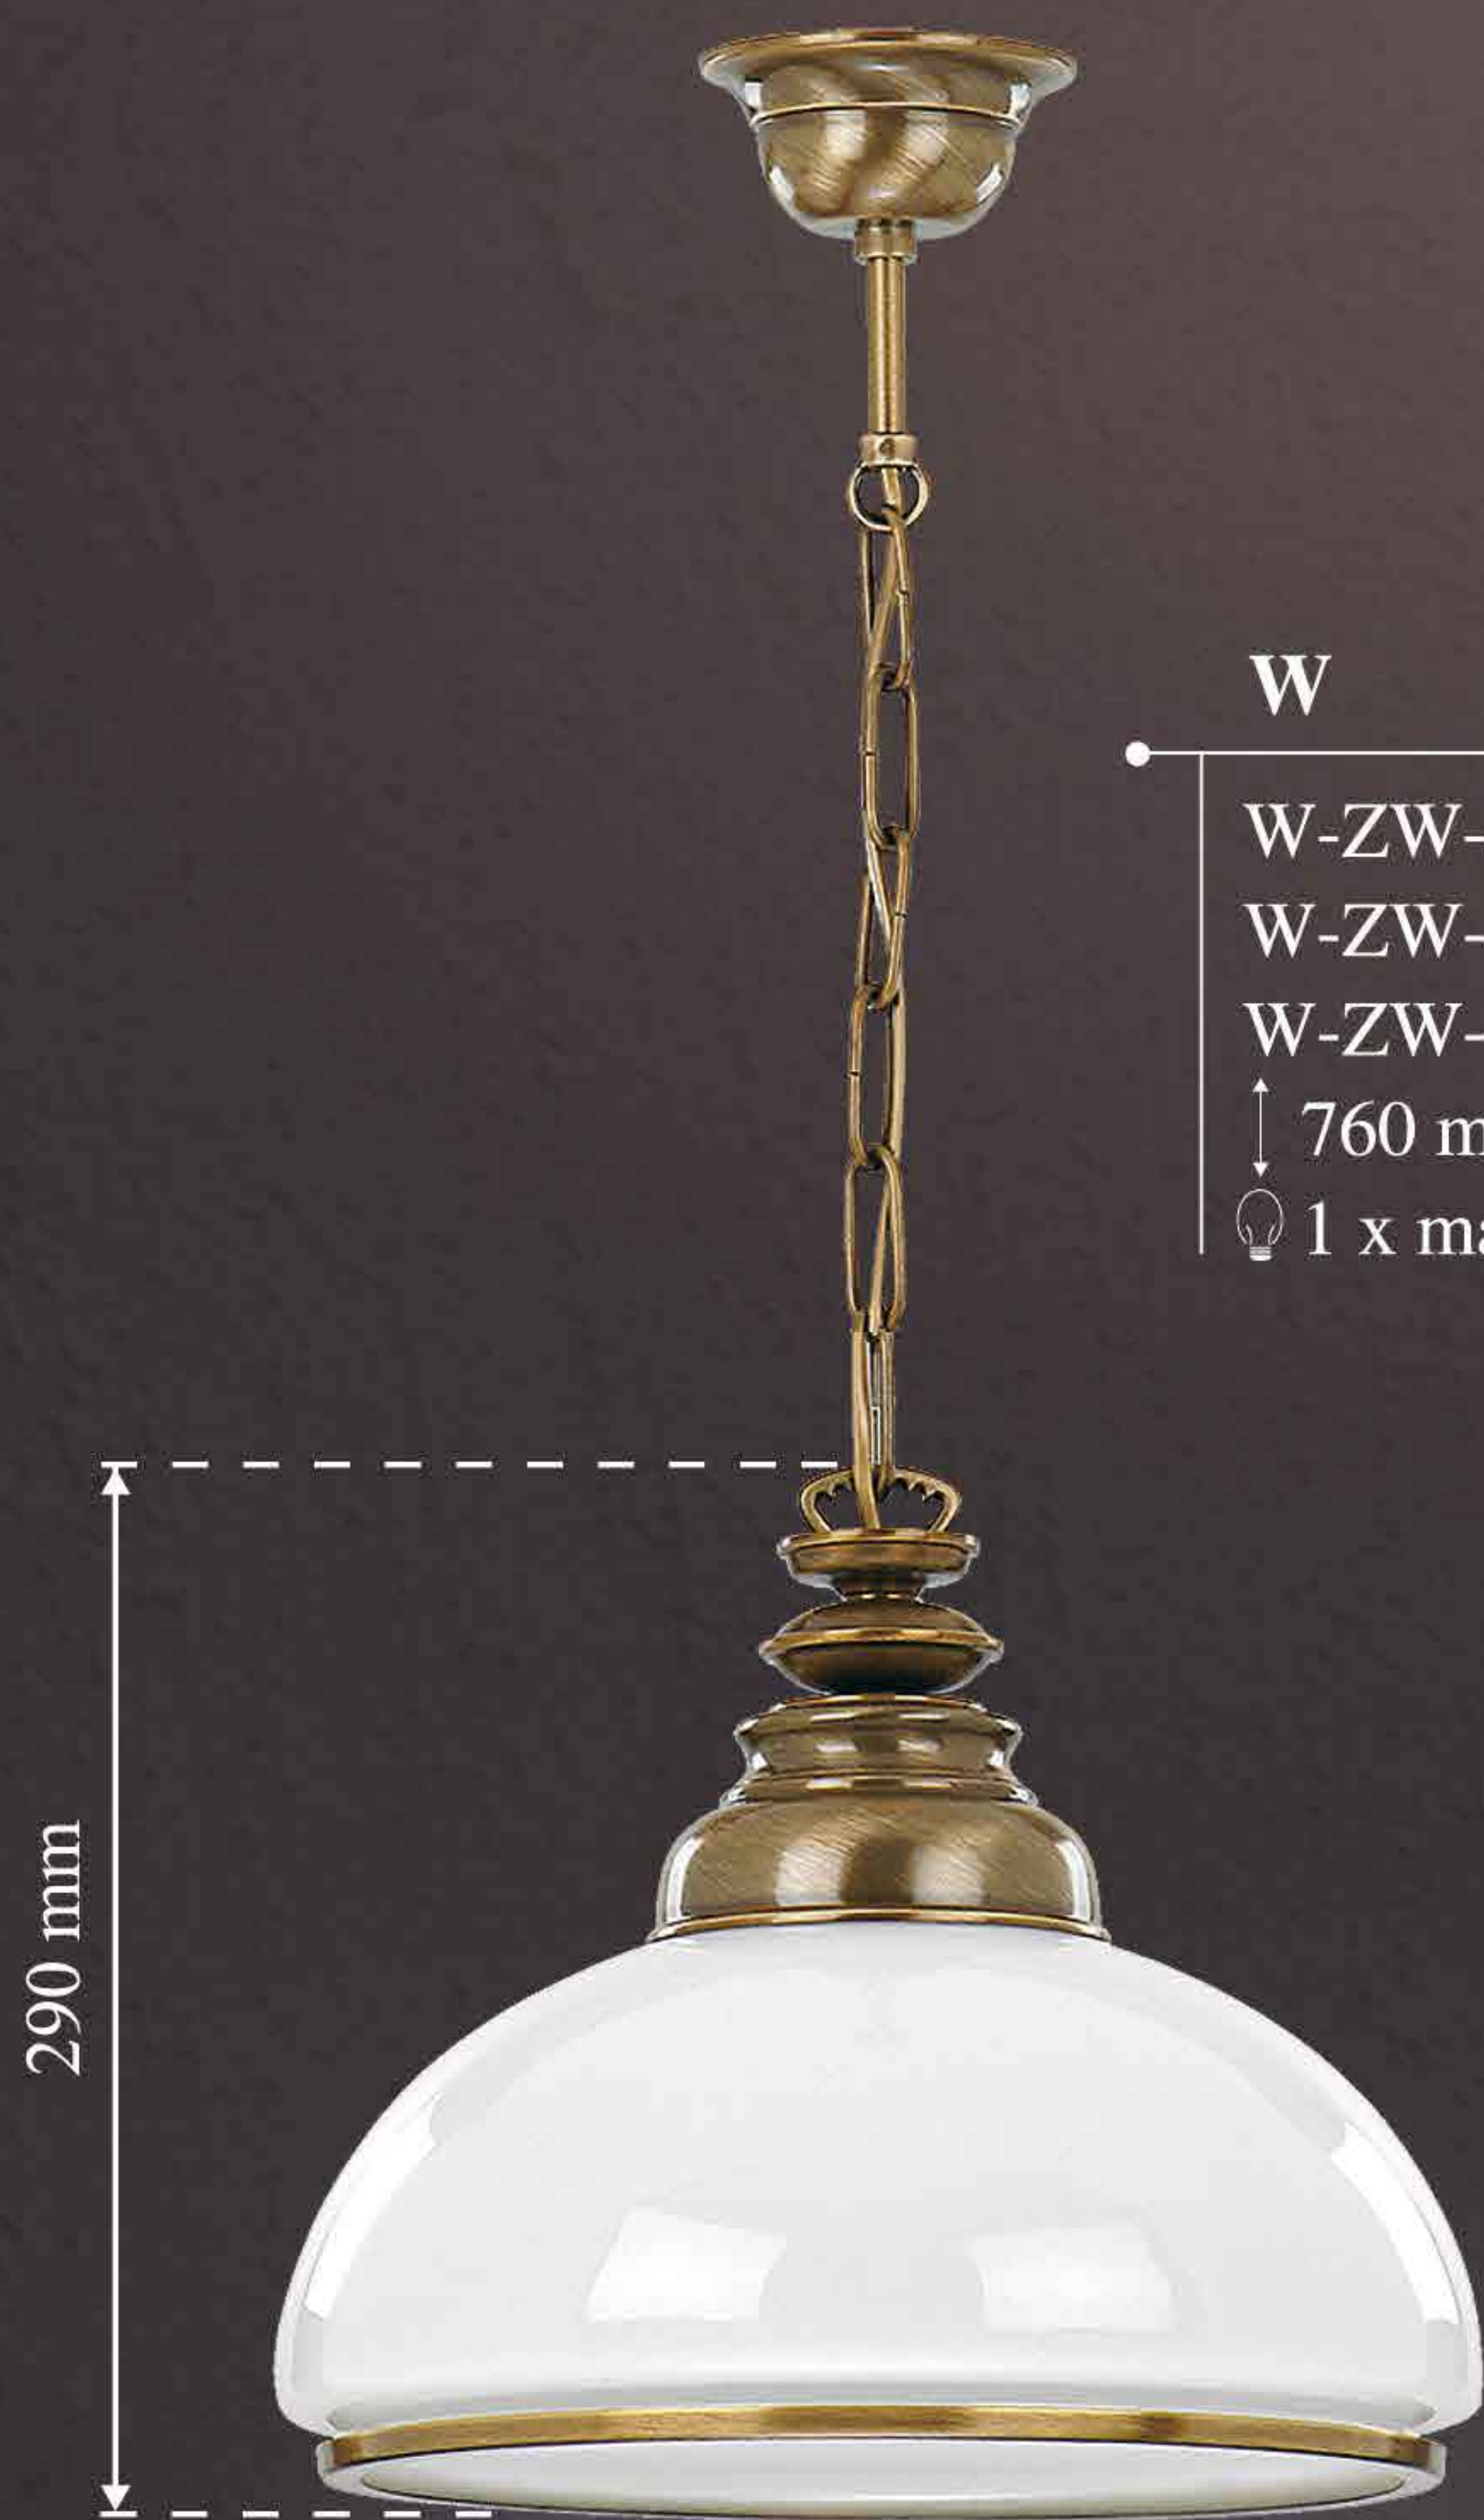

W

W-ZW-1 (P)
 W-ZW-1 (Z)
 W-ZW-1 (N)
 ↓ 760 mm ↔ 300 mm
 ⚡ 1 x max 60W E27

(P) - PATYNA / PATINA / ПАТИНА

(Z) - ZŁOTO / GOLD / ЗОЛОТО

(N) - NIKIEL / ANCIENT NICKEL / АНТИЧНЫЙ НИКЕЛЬ

Zaffiro

ZAFFIRO

ZAF-ZW-6 (N/A)
ZAF-ZW-6 (P/A)
ZAF-ZW-6 (P/A) NEW
↑ 700 mm ↔ 850 mm
Ⓛ 6 x max 40W E14