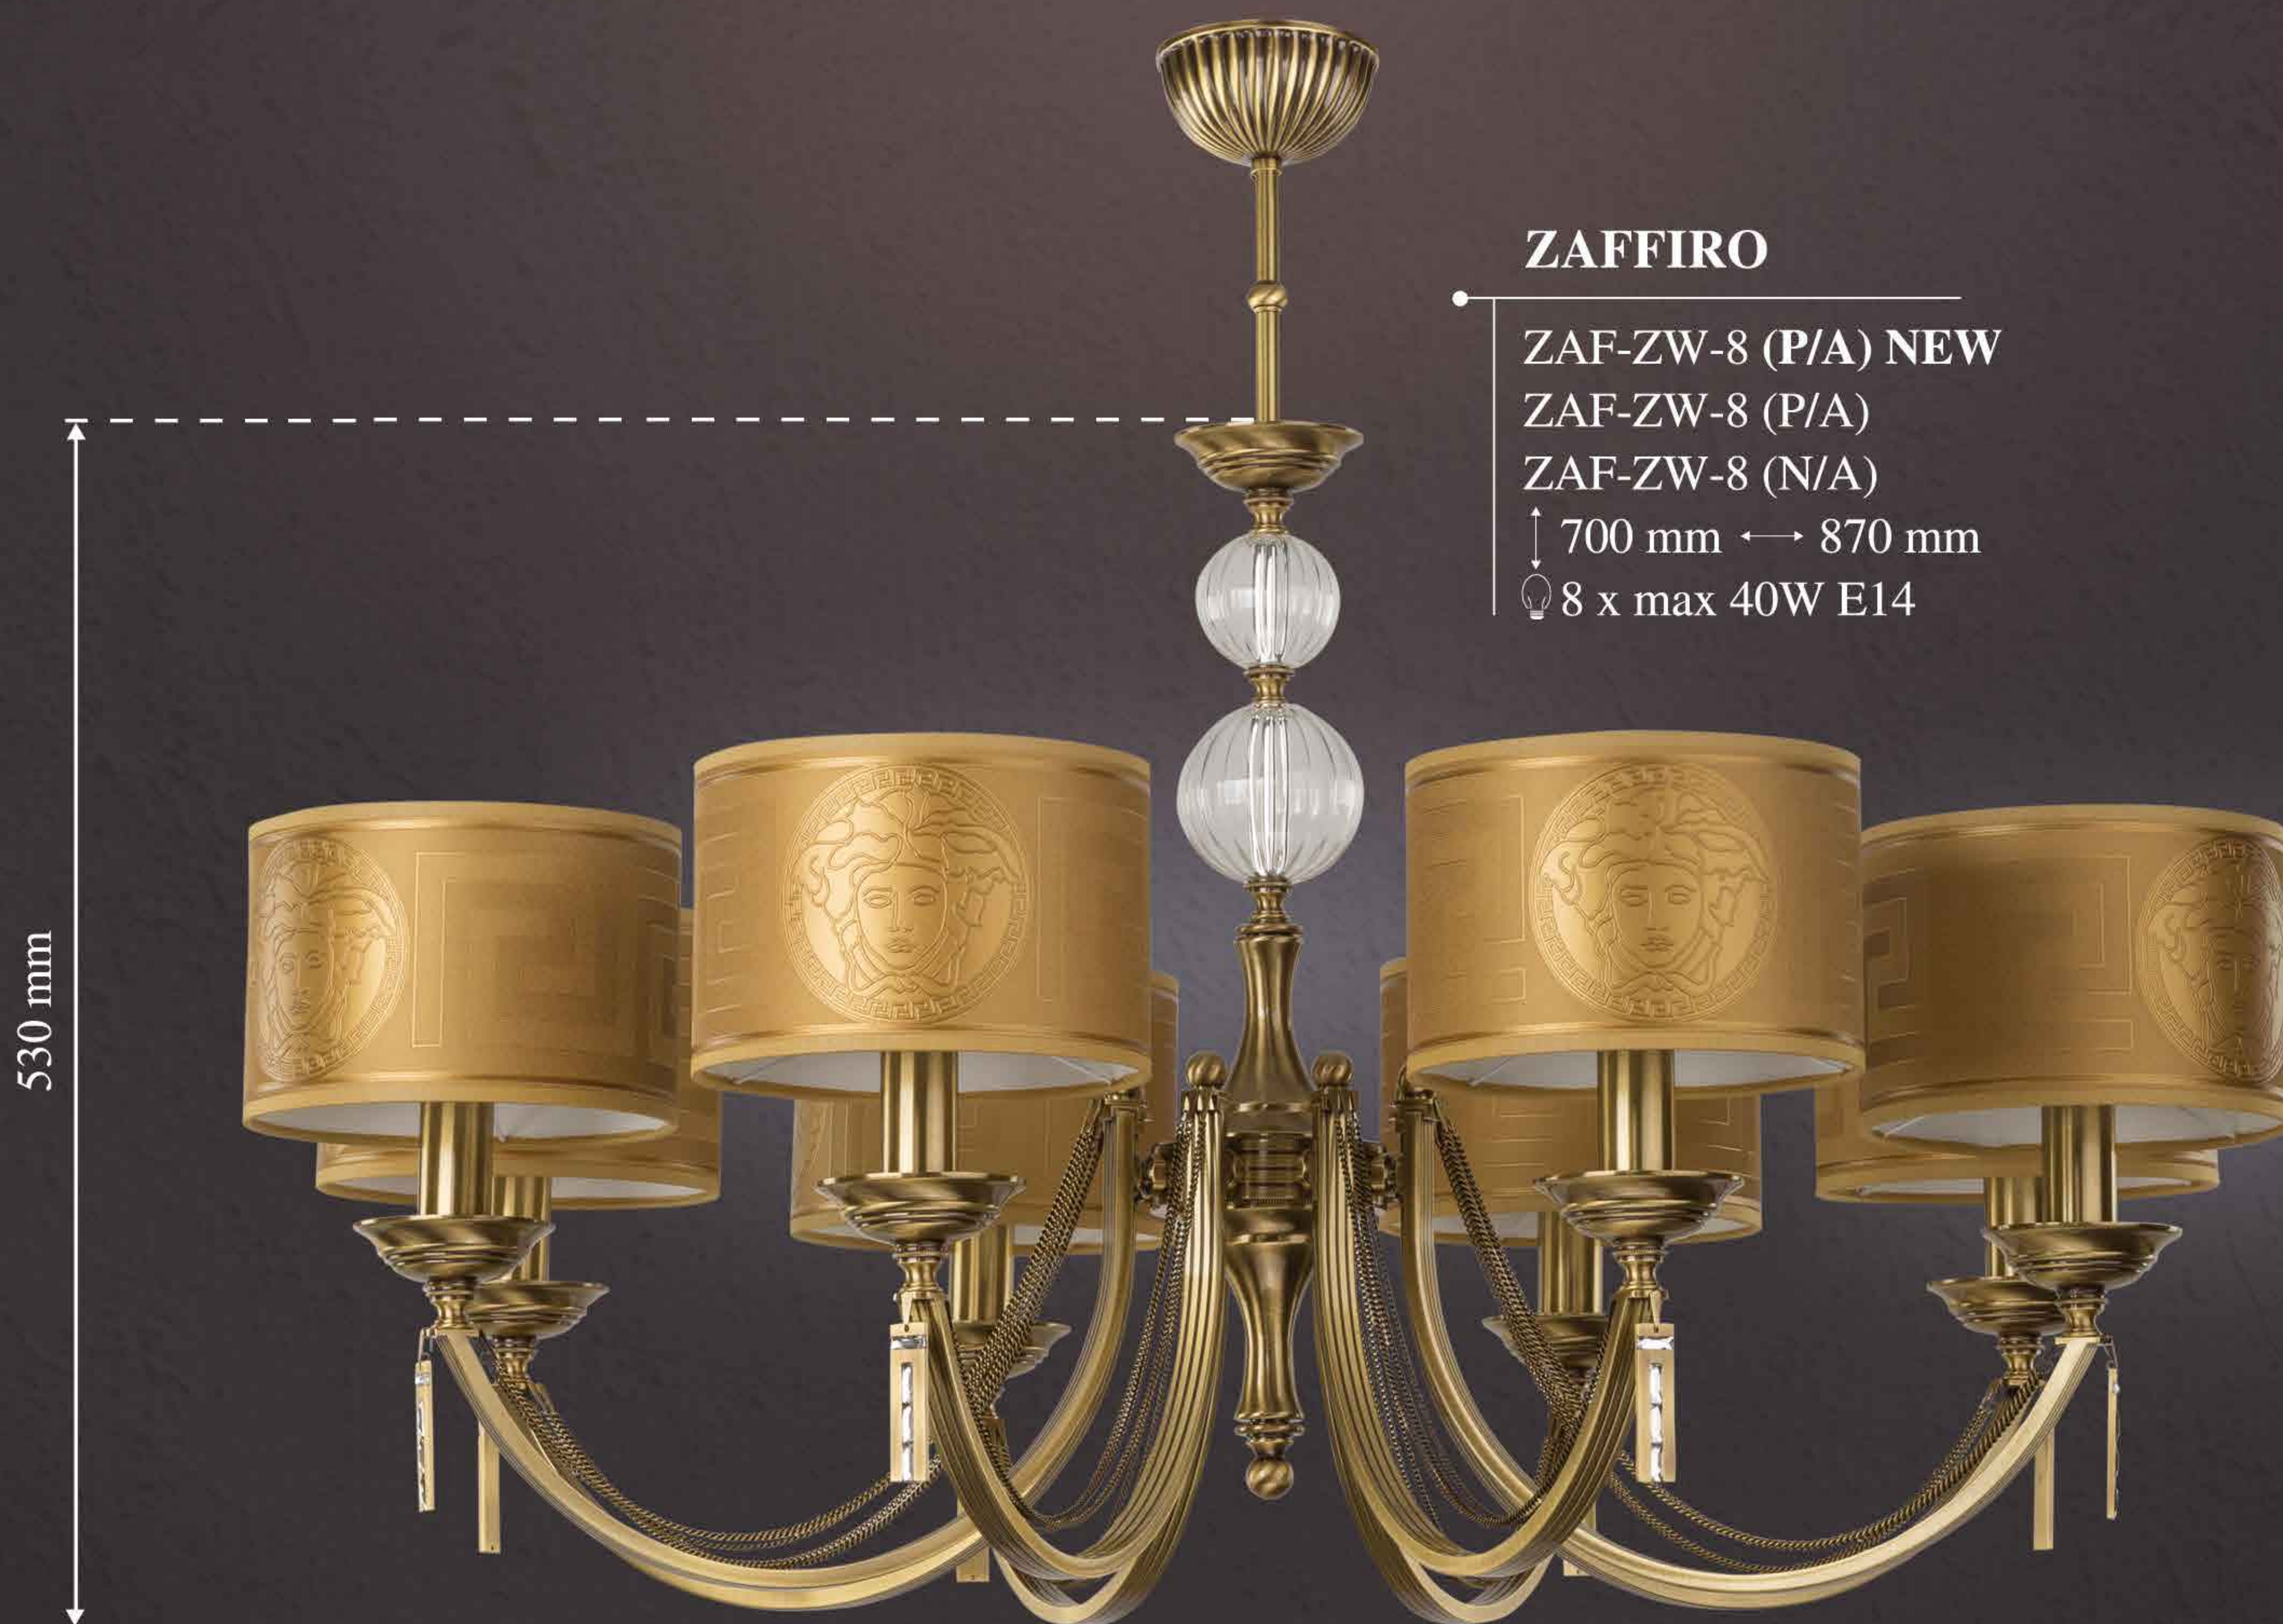

W

W-ZW-1 (P)
 W-ZW-1 (Z)
 W-ZW-1 (N)
 ↓ 760 mm ↔ 300 mm
 ⚡ 1 x max 60W E27

(P) - PATYNA / PATINA / ПАТИНА

(Z) - ZŁOTO / GOLD / ЗОЛОТО

(N) - NIKIEL / ANCIENT NICKEL / АНТИЧНЫЙ НИКЕЛЬ

Zaffiro

ZAFFIRO

ZAF-ZW-6 (N/A)
ZAF-ZW-6 (P/A)
ZAF-ZW-6 (P/A) NEW
↑ 700 mm ↔ 850 mm
Ⓛ 6 x max 40W E14