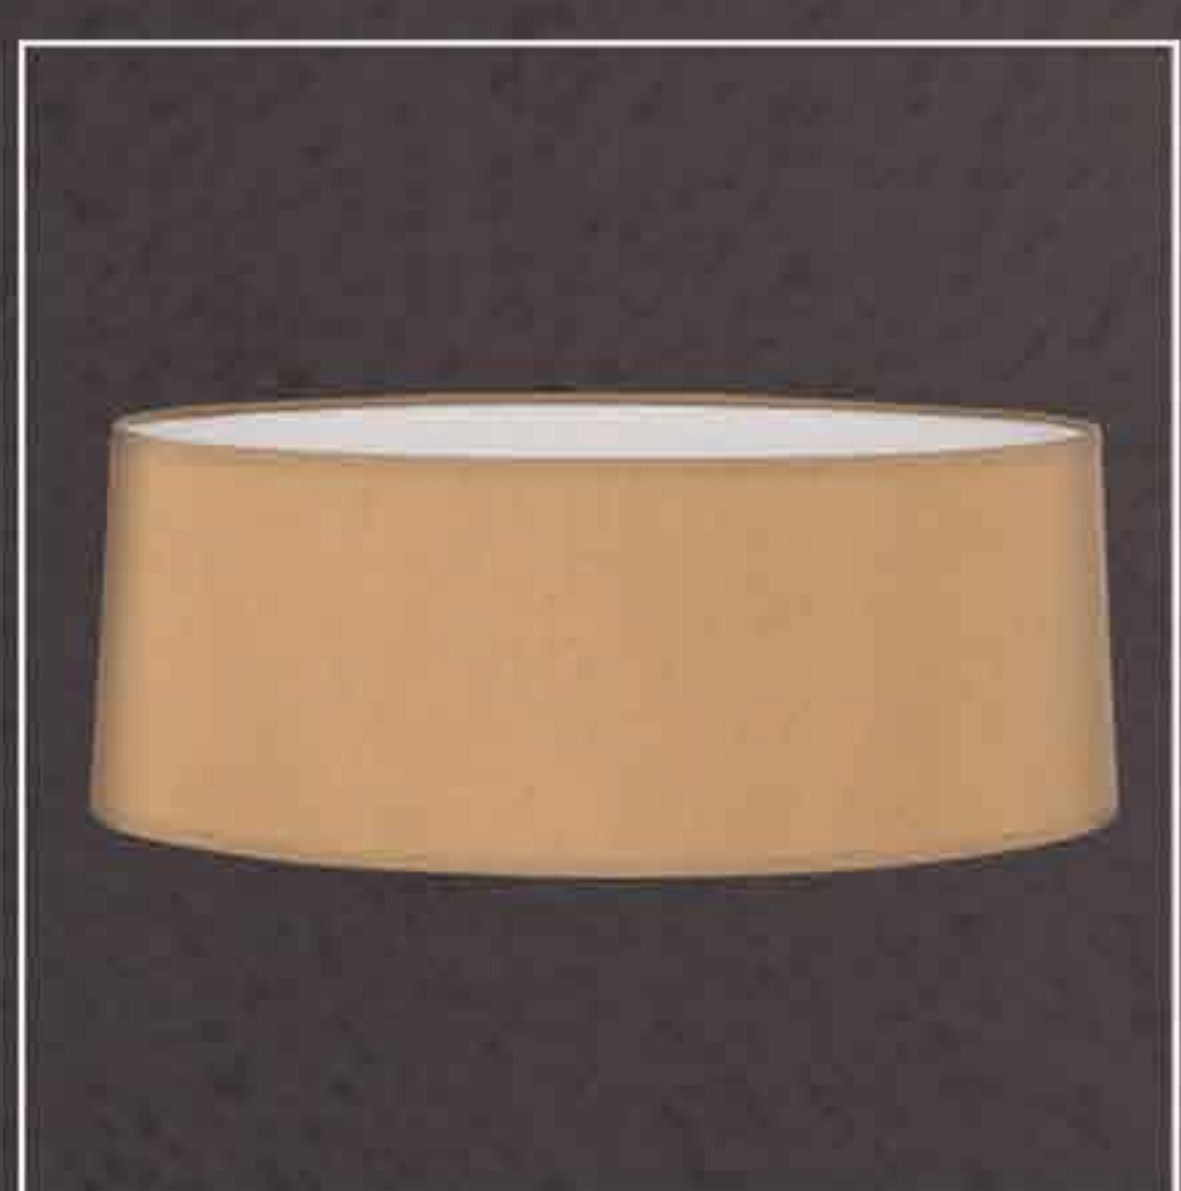

01-4/SW - GOLDEN BEIGE
01-4/SW - БЕЖЕВО -
ЗОЛОТОЙ

02-4/SW - BLACK
02-4/SW - ЧЕРНЫЙ

03-4/SW - ECRI
03-4/SW - ЭКРИ

04-4/SW - BROWN
04-4/SW - КОРИЧНЕВЫЙ

∅ 390/250 mm ∅ 370/210 mm ↑ 145 mm

01-5 - GOLDEN BEIGE
01-5 - БЕЖЕВО-ЗОЛОТОЙ