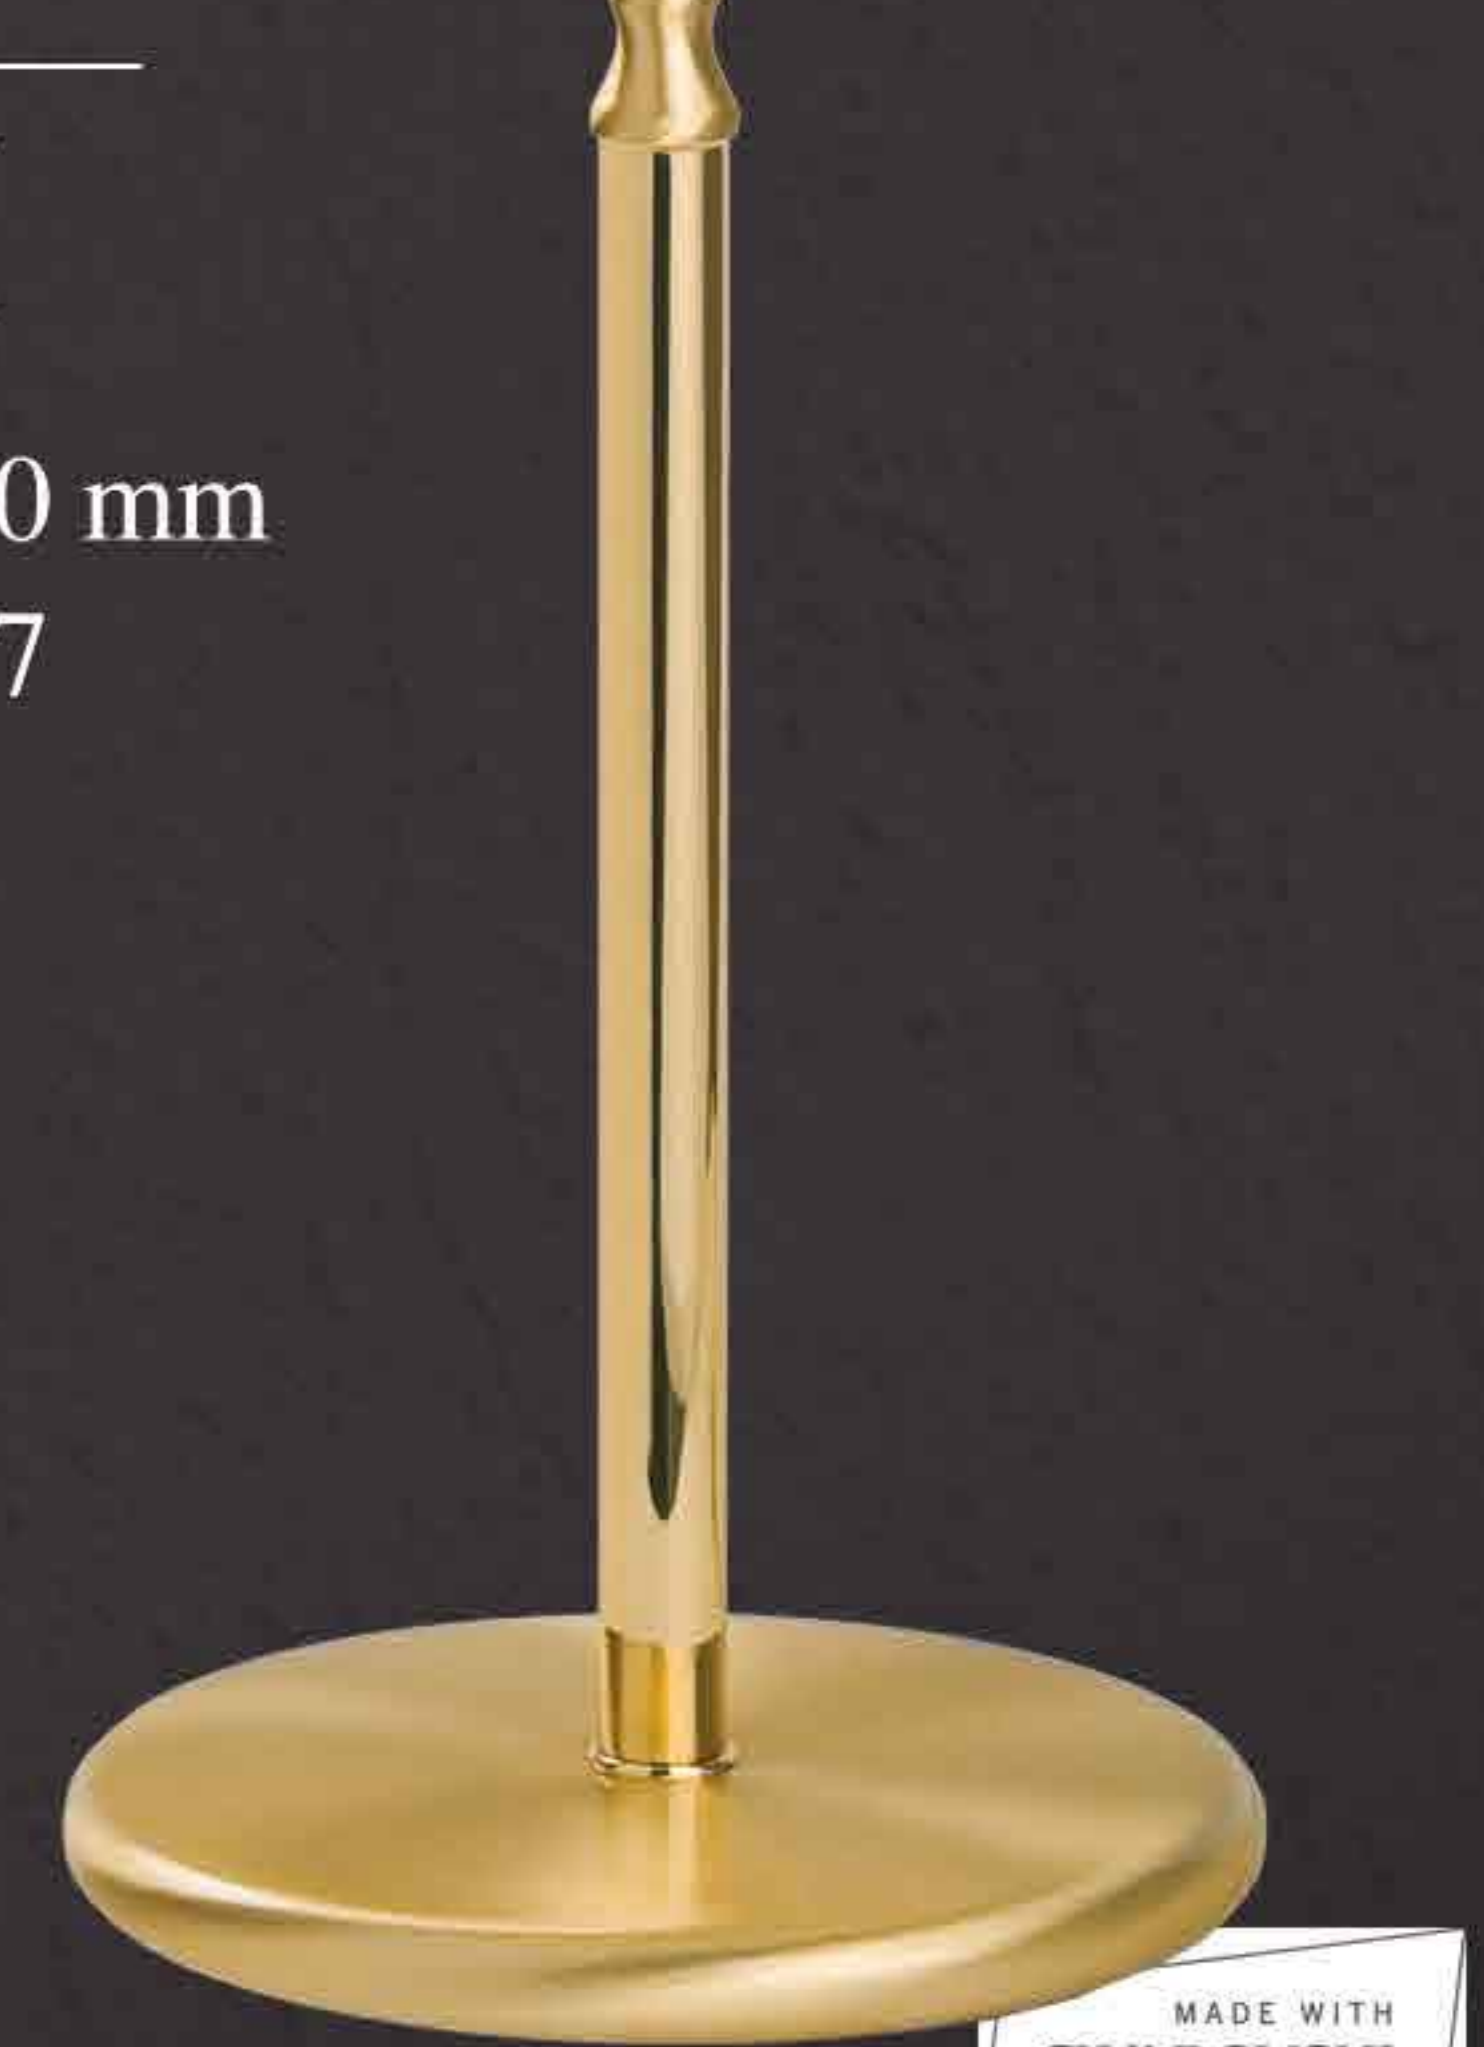

↓ 700 mm ↔ 690/250 mm

⊙ 2 x max 60W E27

400 mm

SAN MARINO Swarovski

SAN-LS-1 (Z) SW

SAN-LS-1 (P) SW

↓ 1770 mm ↔ 440 mm

⊙ 1 x max 60W E27