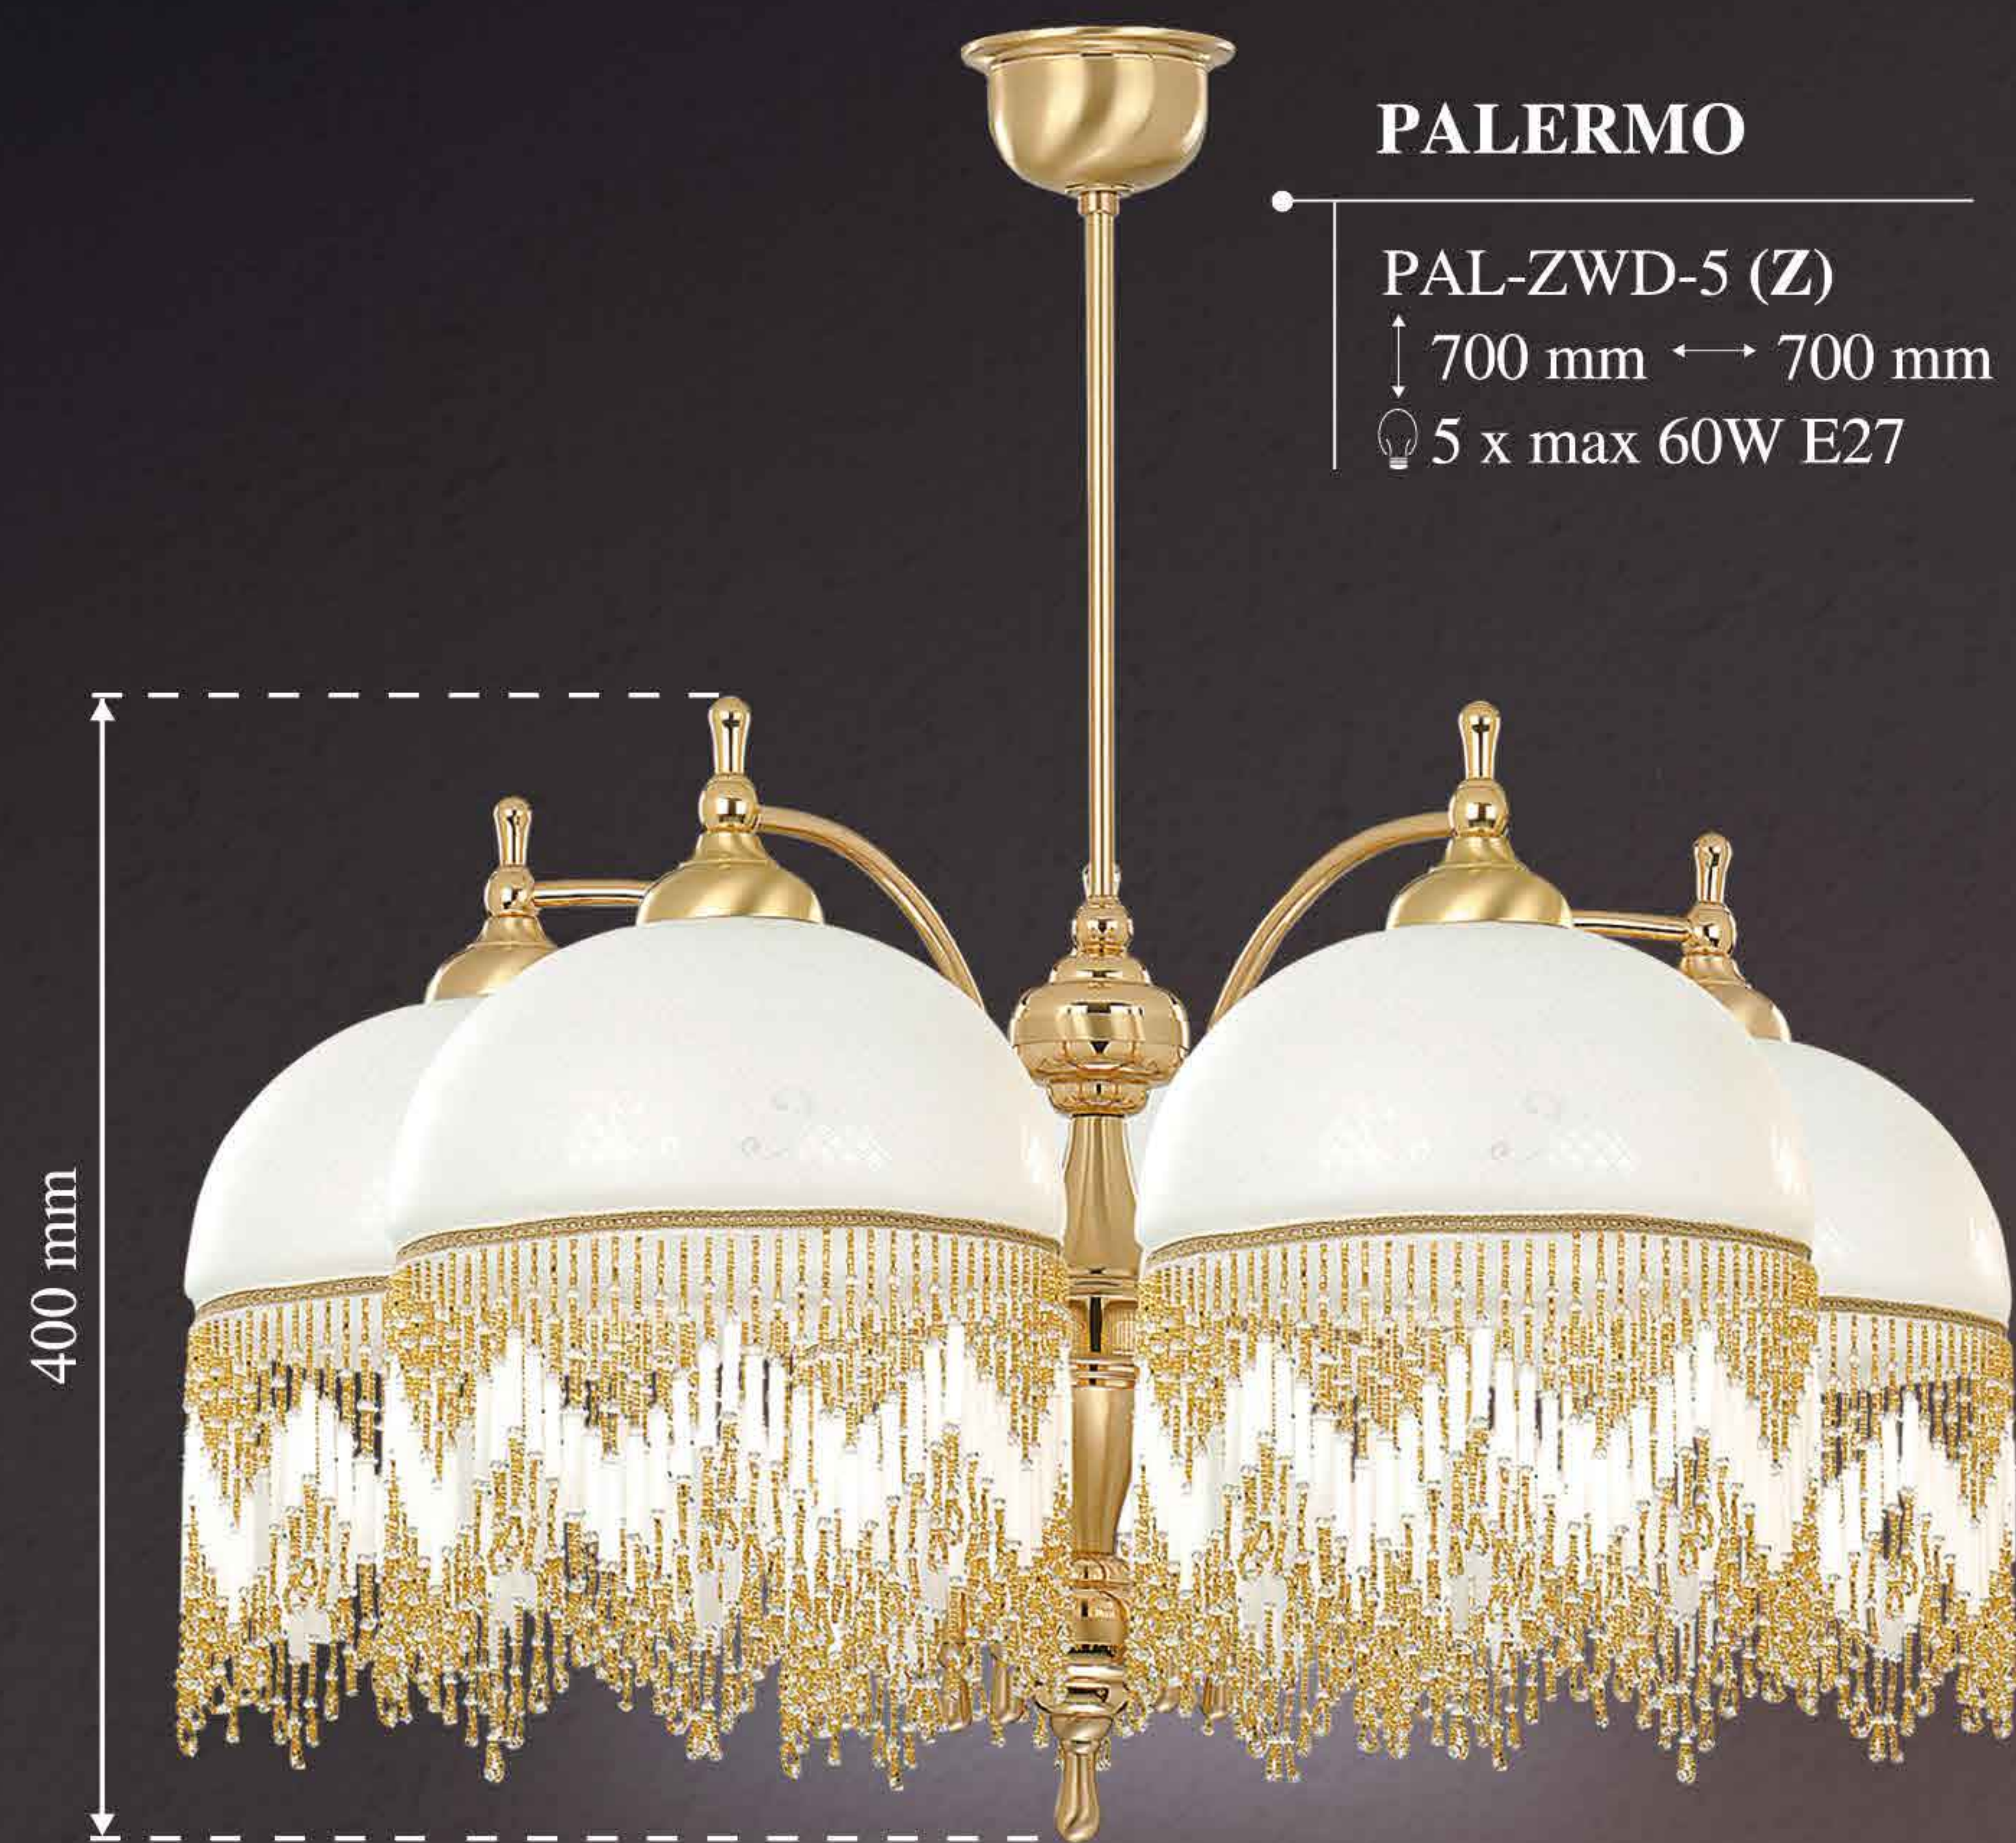

Palermo

PALERMO

PAL-ZWD-5 (Z)
↓ 700 mm ↔ 700 mm
💡 5 x max 60W E27