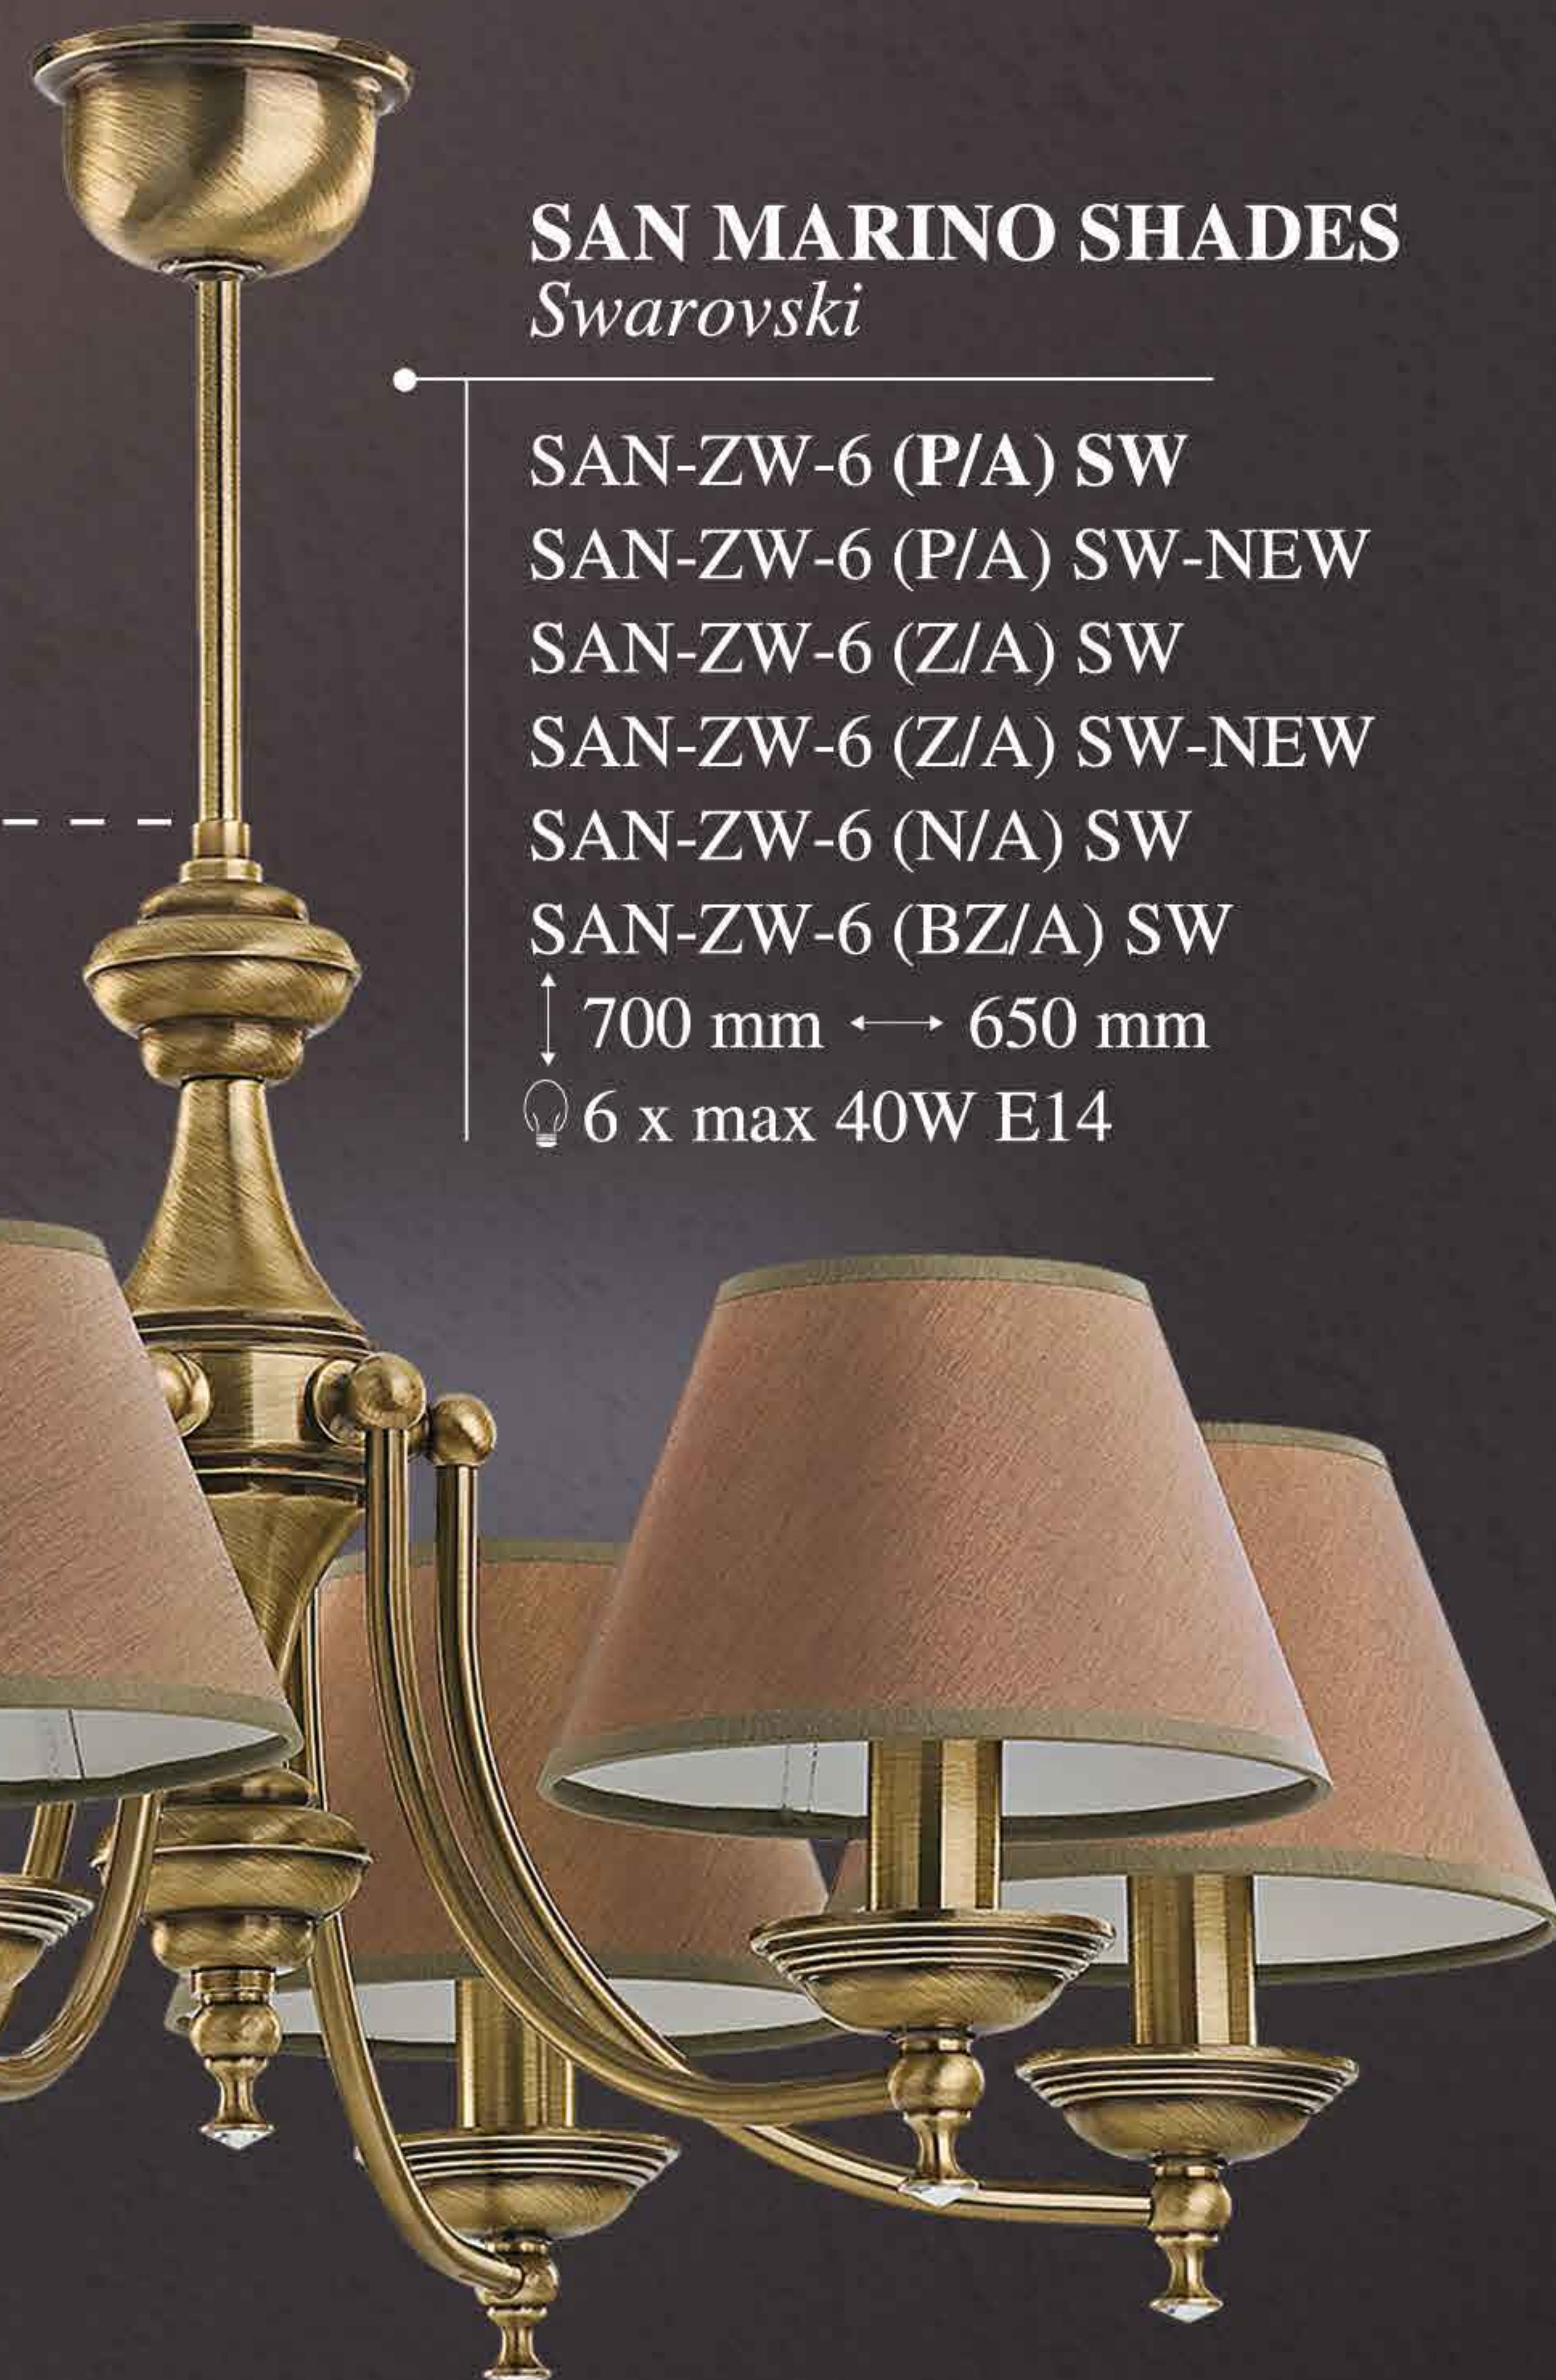

SAN MARINO SHADES Swarovski

SAN-ZW-6 (P/A) SW
SAN-ZW-6 (P/A) SW-NEW
SAN-ZW-6 (Z/A) SW
SAN-ZW-6 (Z/A) SW-NEW
SAN-ZW-6 (N/A) SW
SAN-ZW-6 (BZ/A) SW
↓ 700 mm ↔ 650 mm
⚡ 6 x max 40W E14

(A) - ABAŻURY / LAMP SHADES / АБАЖУРЫ
LS - LAMPA PODŁOGOWA / FLOOR LAMP / ТОРИШЕР
LG - LAMPA GABINETOWA / DESK LAMP / КАБИНЕТНАЯ ЛАМПА
ZW - ŻYRANDOL / CHANDELIER / ЛЮСТРА

K - KINKIET / WALL LAMP / БРА
K-2 - PODWÓJNY KINKIET / DOUBLE WALL LAMP / ДВОЙНОЕ БРА
SW - WERSJA Z KRYSZTAŁAMI SWAROVSKIEGO / VERSION WITH SWAROVSKI CRYSTALS / ВЕРСИЯ С КРИСТАЛЛАМИ СВАРОВСКОГО