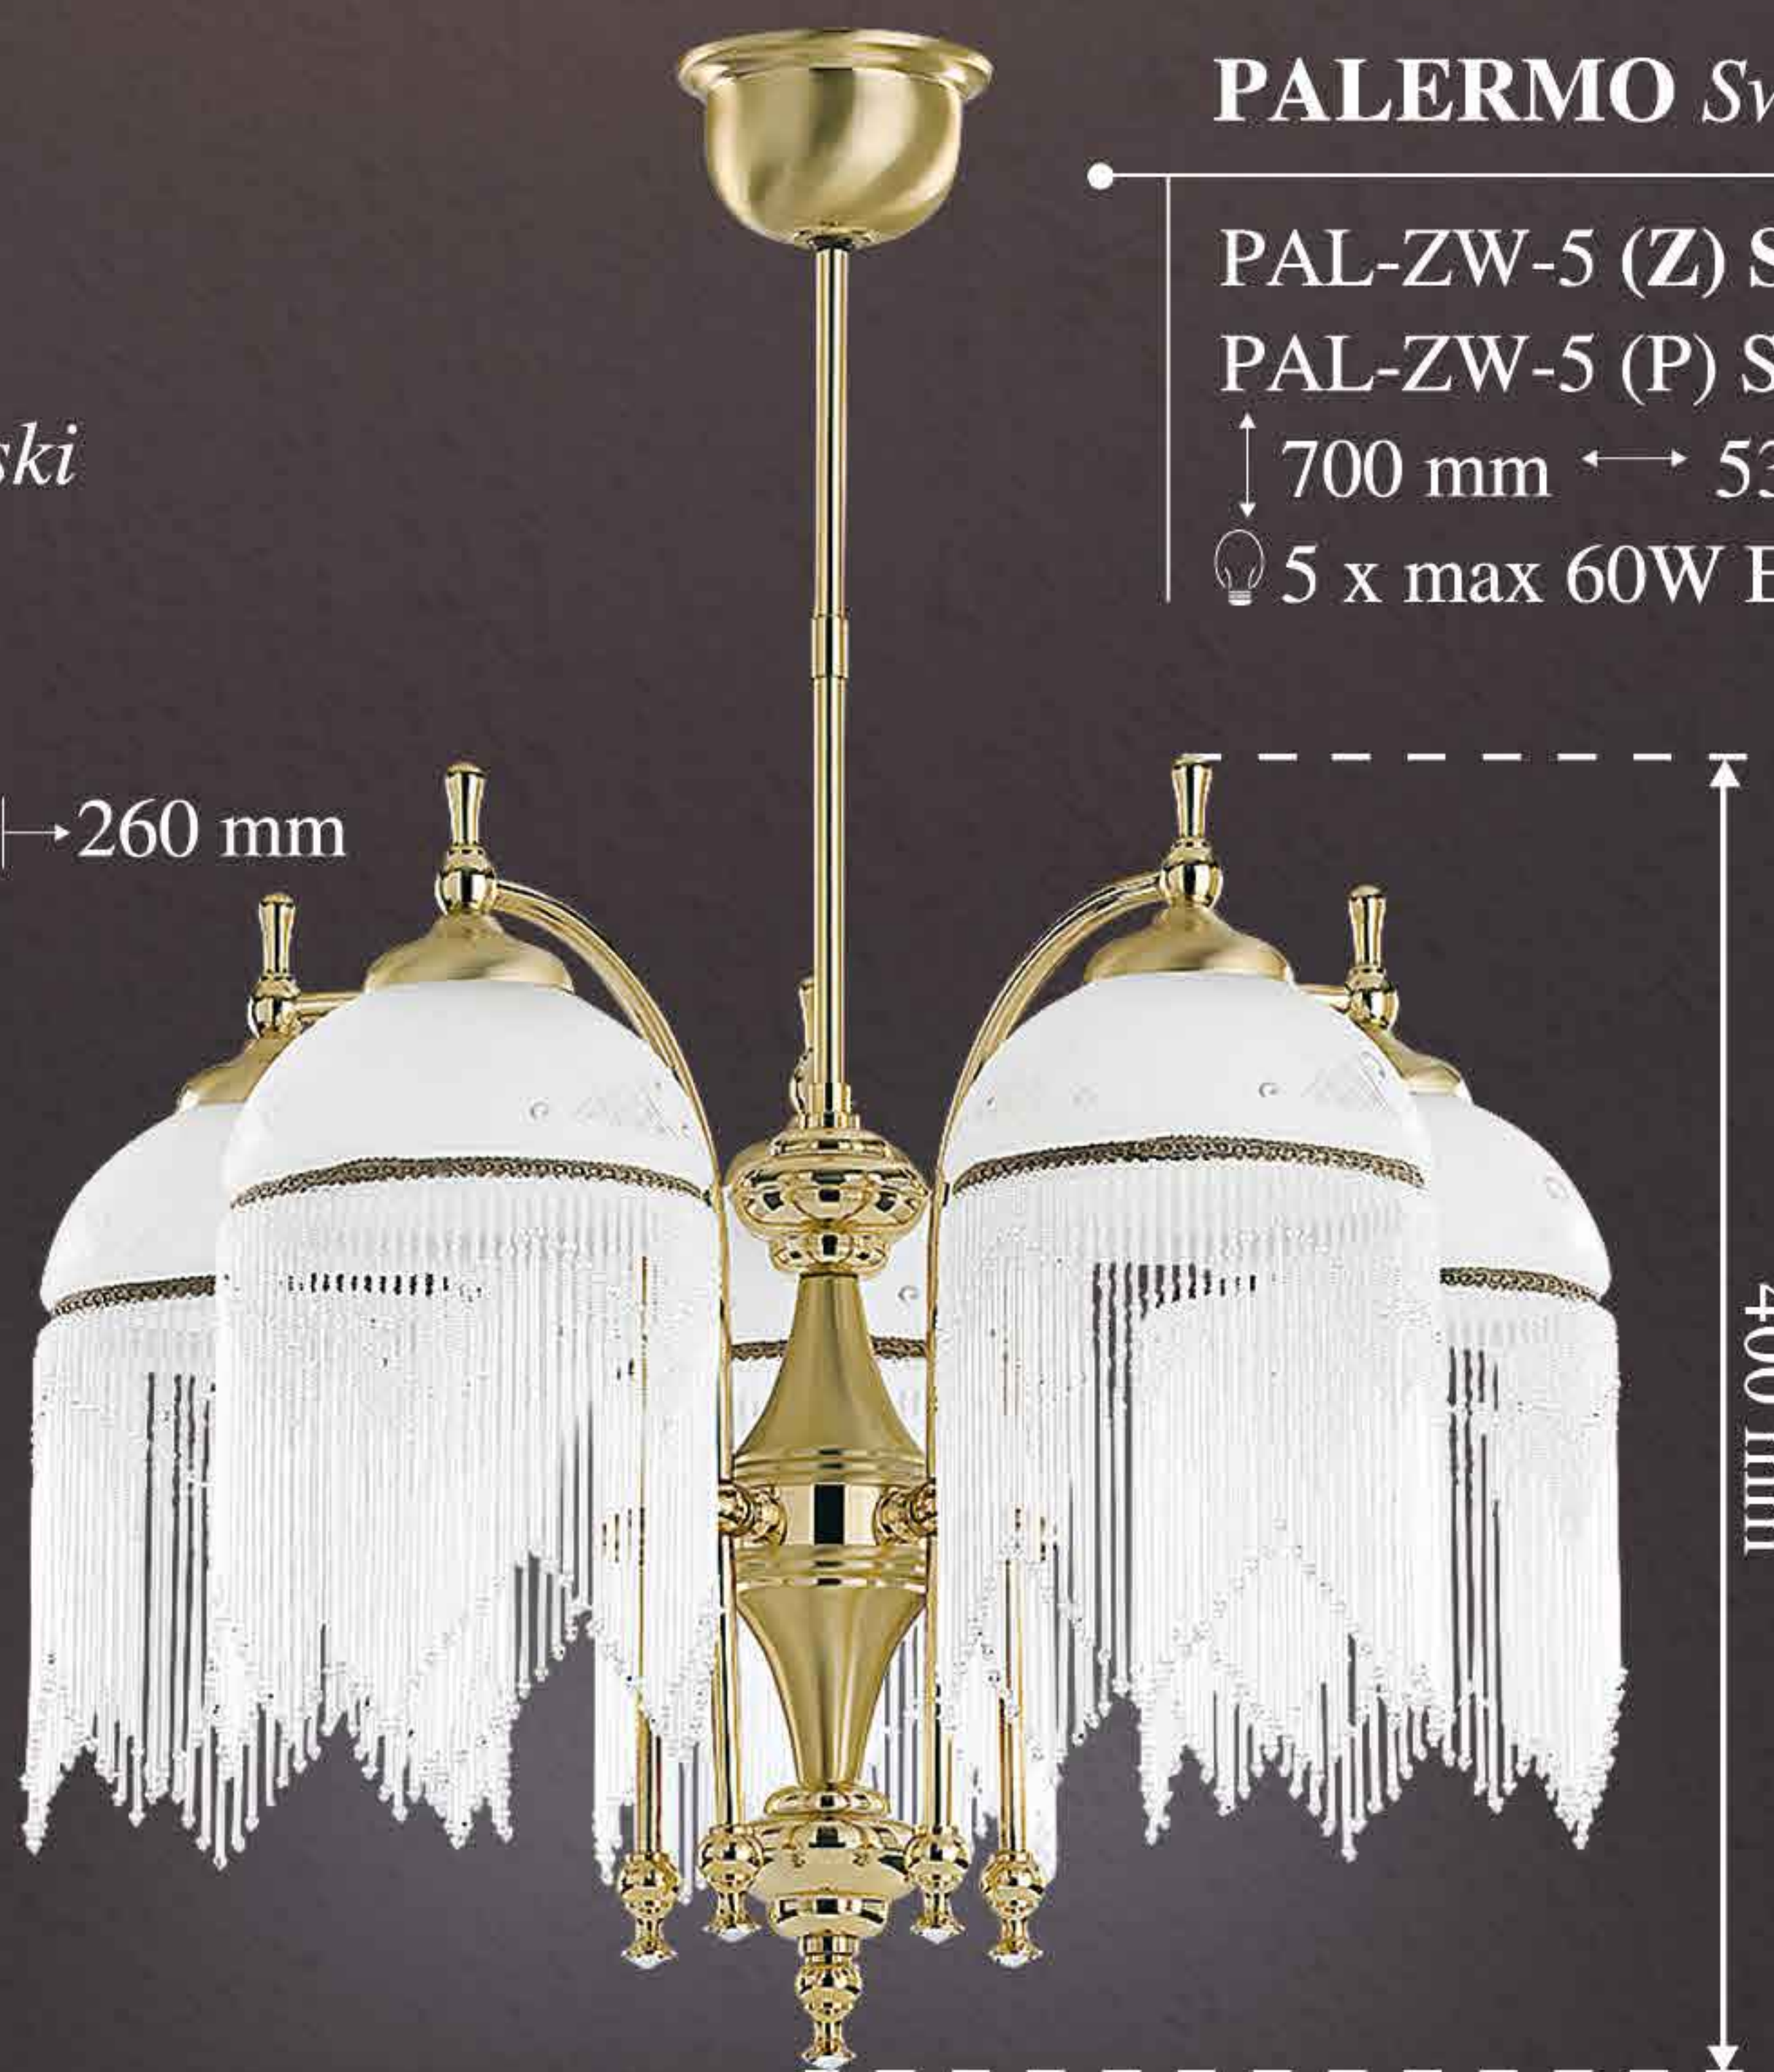

Palermo Swarovski

PALERMO Swarovski

PAL-ZWD-5 (P) SW
 PAL-ZWD-5 (Z) SW
 ↓ 700 mm ↔ 700 mm
 ⚡ 5 x max 60W E27

PALERMO Swarovski

PAL-ZW-1 (P) SW
 PAL-ZW-1 (Z) SW
 ↓ 820 mm ↔ 250 mm
 ⚡ 1 x max 60W E27

PALERMO Swarovski

PAL-KD-1 (P) SW
 PAL-KD-1 (Z) SW
 ↓ 400 mm ↔ 240 mm ↳ 310 mm
 ⚡ 1 x max 60W E27

PALERMO Swarovski

PAL-K-1 (Z) SW
 PAL-K-1 (P) SW
 ↓ 300 mm ↔ 160 mm ↳ 260 mm
 ⚡ 1 x max 60W E27

PALERMO Swarovski

PAL-ZW-5 (Z) SW
 PAL-ZW-5 (P) SW
 ↓ 700 mm ↔ 530 mm
 ⚡ 5 x max 60W E27

PALERMO Swarovski

PAL-LS-1 (P) SW
 PAL-LS-1 (Z) SW
 ↓ 1740 mm ↔ 400 mm
 ⚡ 1 x max 60W E27

(P) - ПАТІНА / PATINA / ПАТИНА

(Z) - ЗЛІТО / GOLD / ЗОЛОТО

Portofino

PORTOFINO

POR-ZW-6 (P/A) NEW

POR-ZW-6 (P/A)