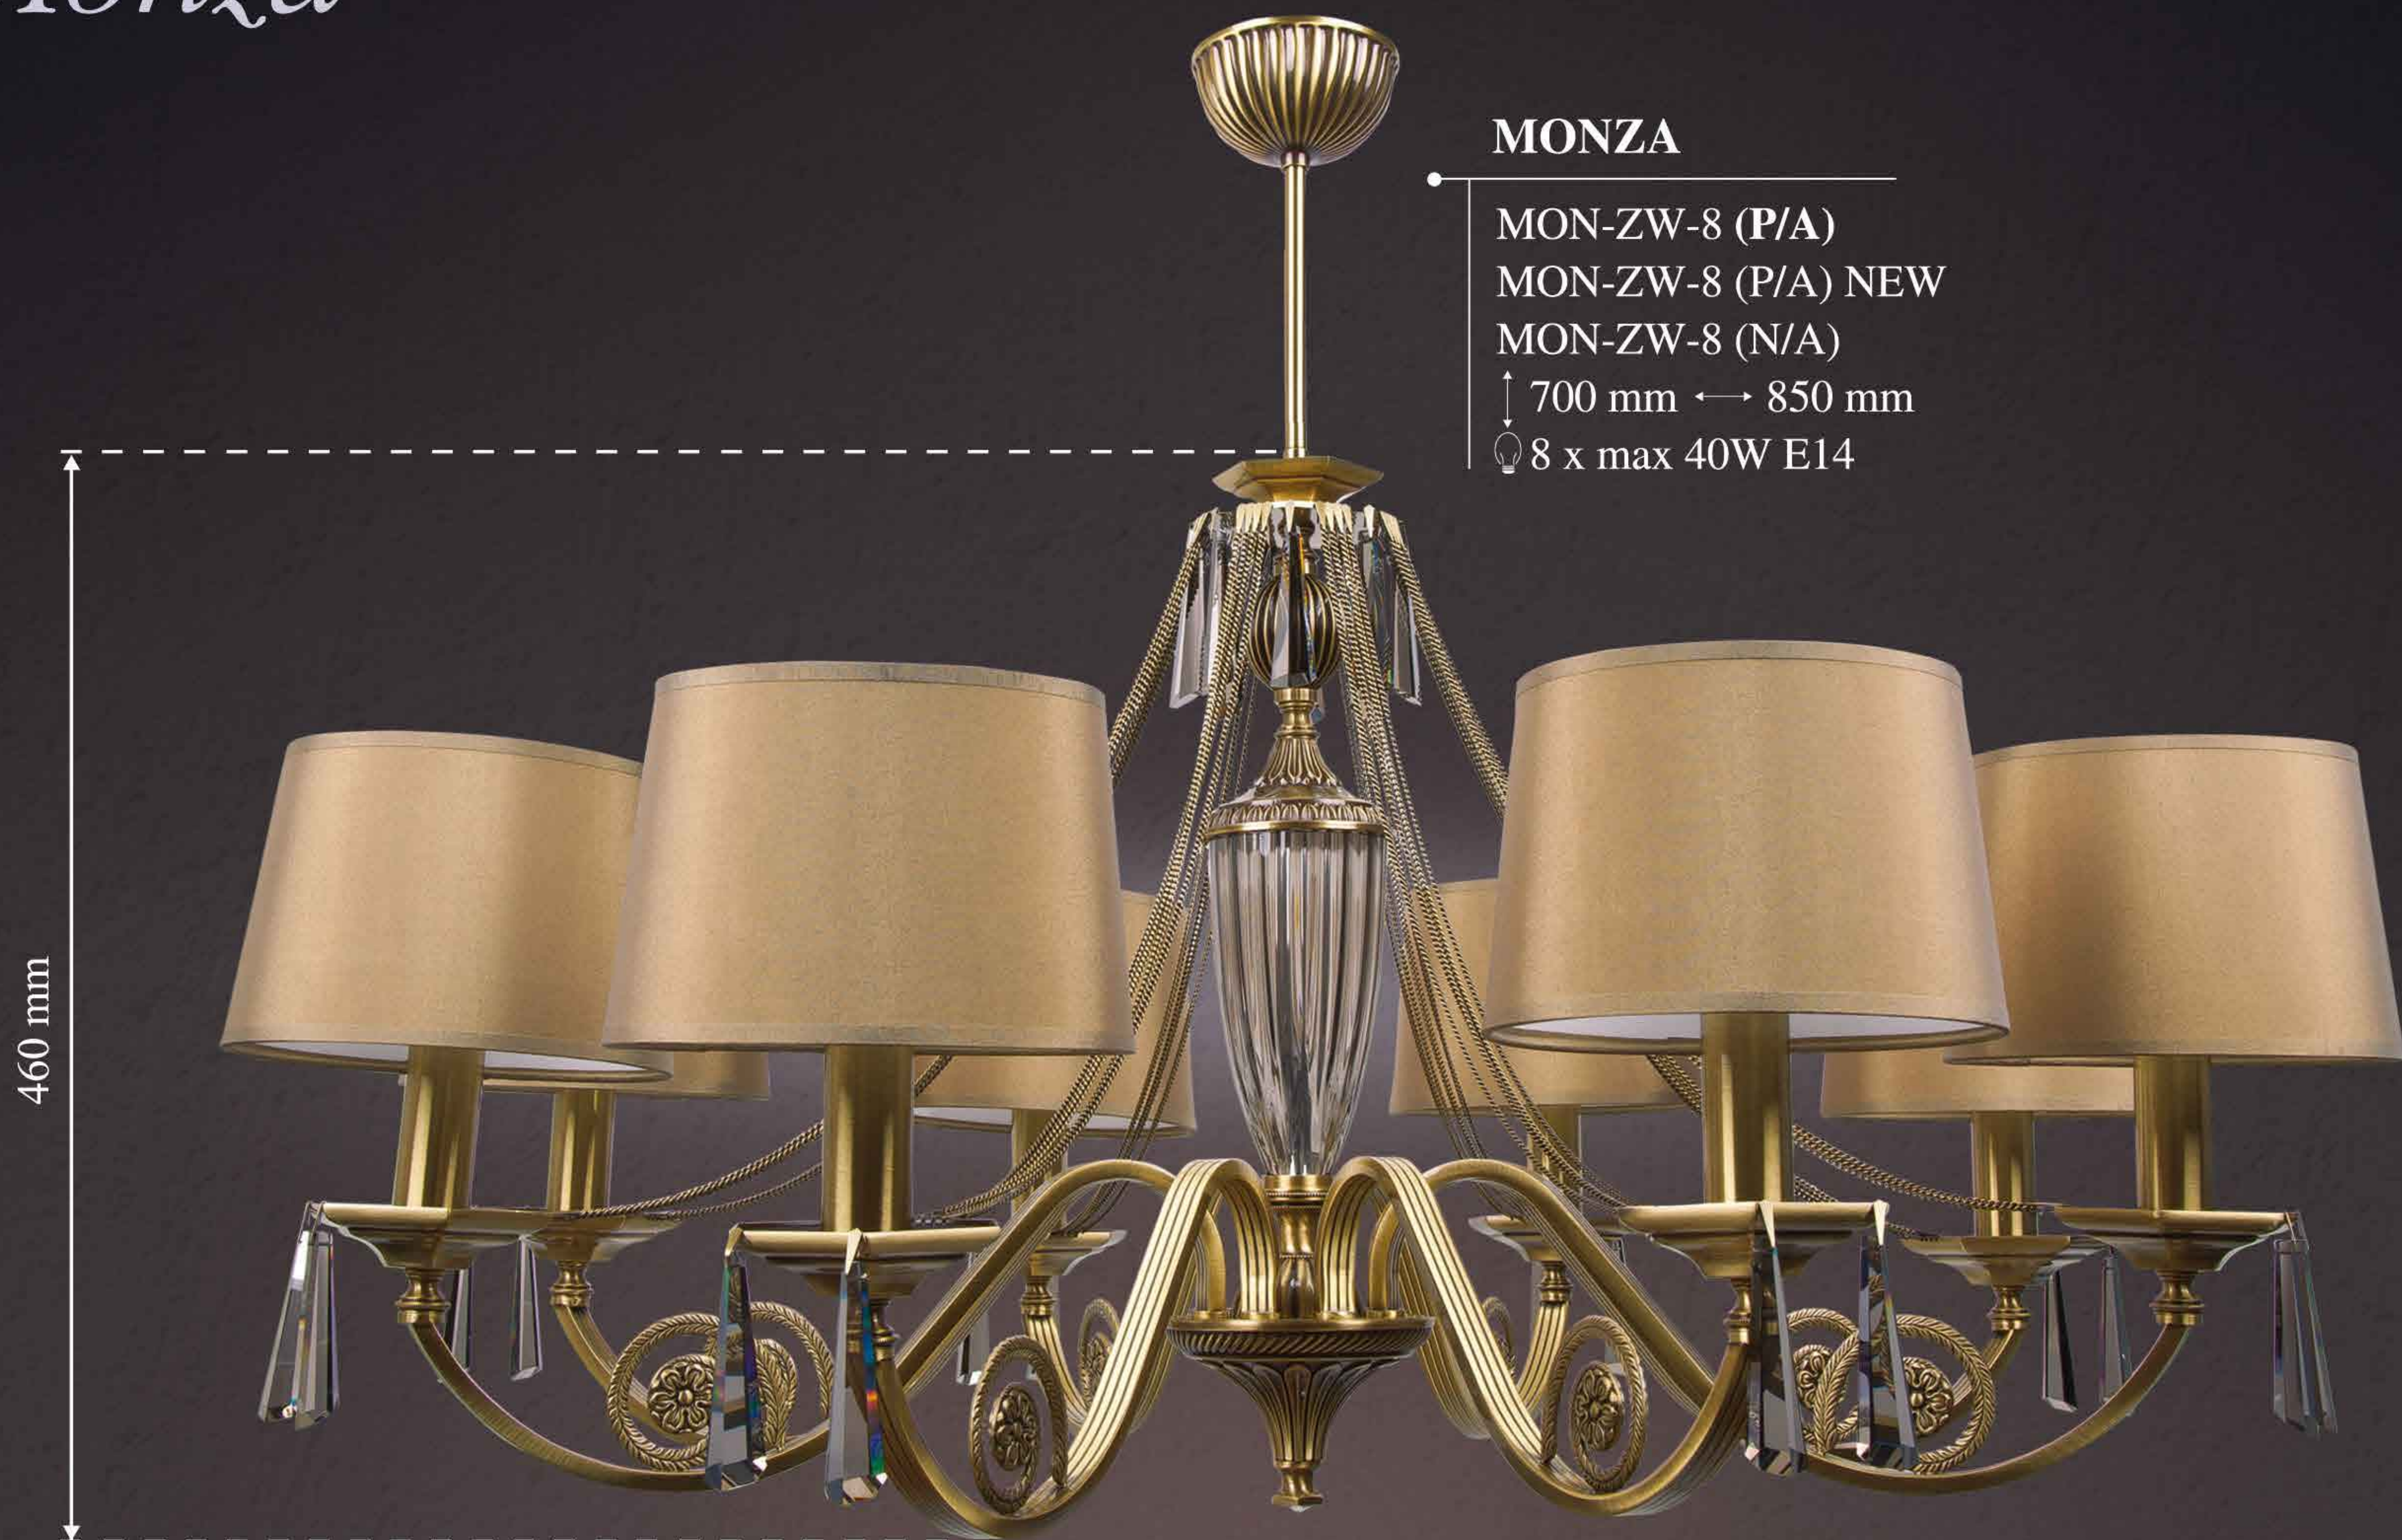

Monza

MONZA

MON-ZW-8 (P/A)
MON-ZW-8 (P/A) NEW
MON-ZW-8 (N/A)
↓ 700 mm ← 850 mm
💡 8 x max 40W E14