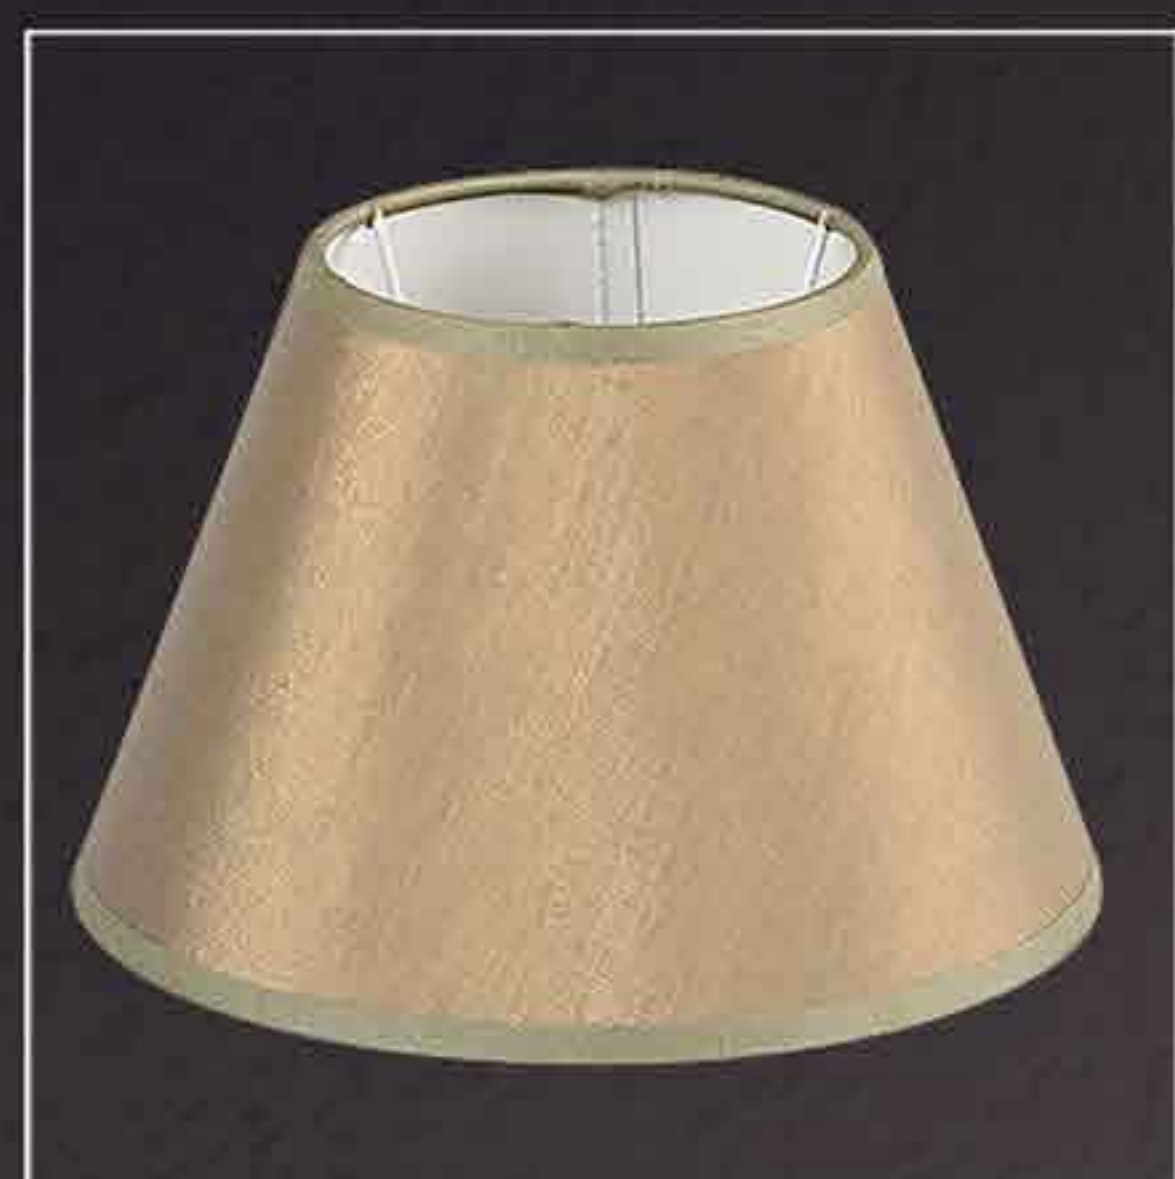

Abazury / Lamp Shades / Абажуры

∅ 90 mm

∅ 170 mm

↑ 140 mm

01 - GOLDEN BEIGE

01 - БЕЖЕВО-ЗОЛОТОЙ