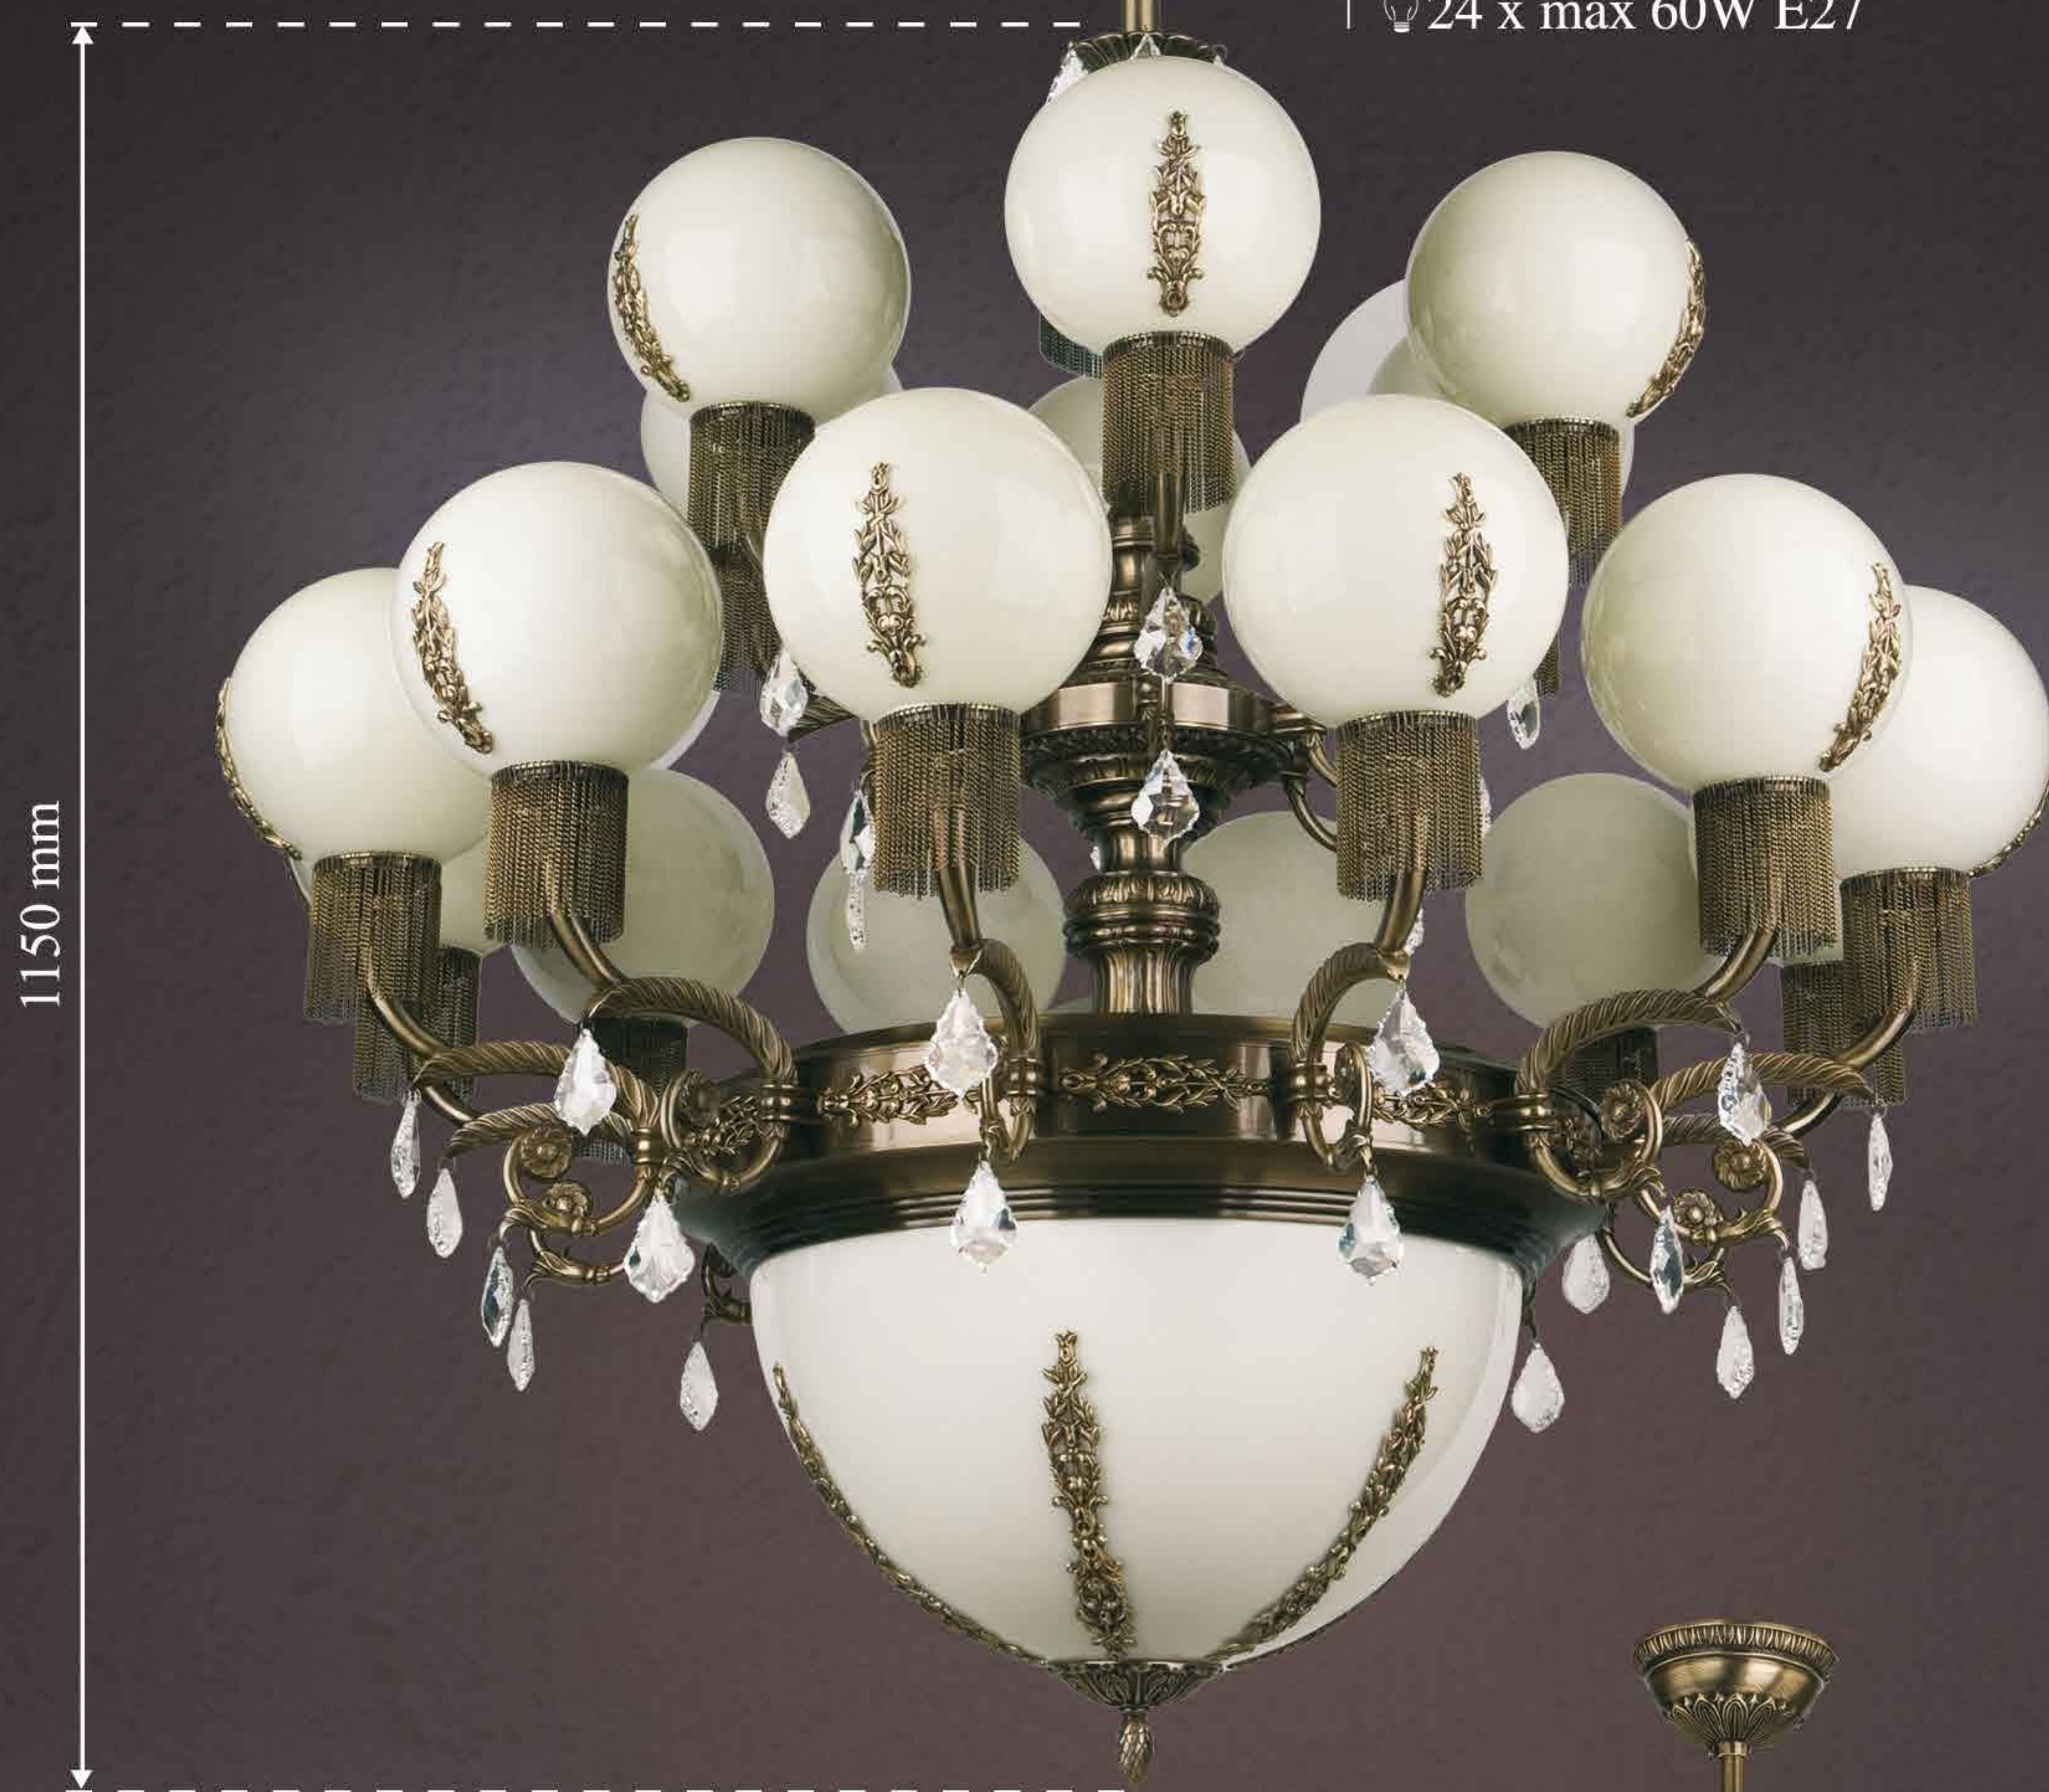

(P) - PATYNA / PATINA / ПАТИНА

(BZ) - BIAŁA PATYNA / ANTIQUE WHITE / АНТИЧНАЯ БЕЛЬ

Titanic

TITANIC

TIT-ZW-24 (P) O
 TIT-ZW-24 (BZ) O
 ↑ min. 1300 mm ↔ 1200 mm
 ⚡ 24 x max 60W E27

TITANIC

TIT-ZW-6 (P) O
 TIT-ZW-6 (BZ) O
 ↑ min. 800 mm ↔ 800 mm
 ⚡ 6 x max 60W E27