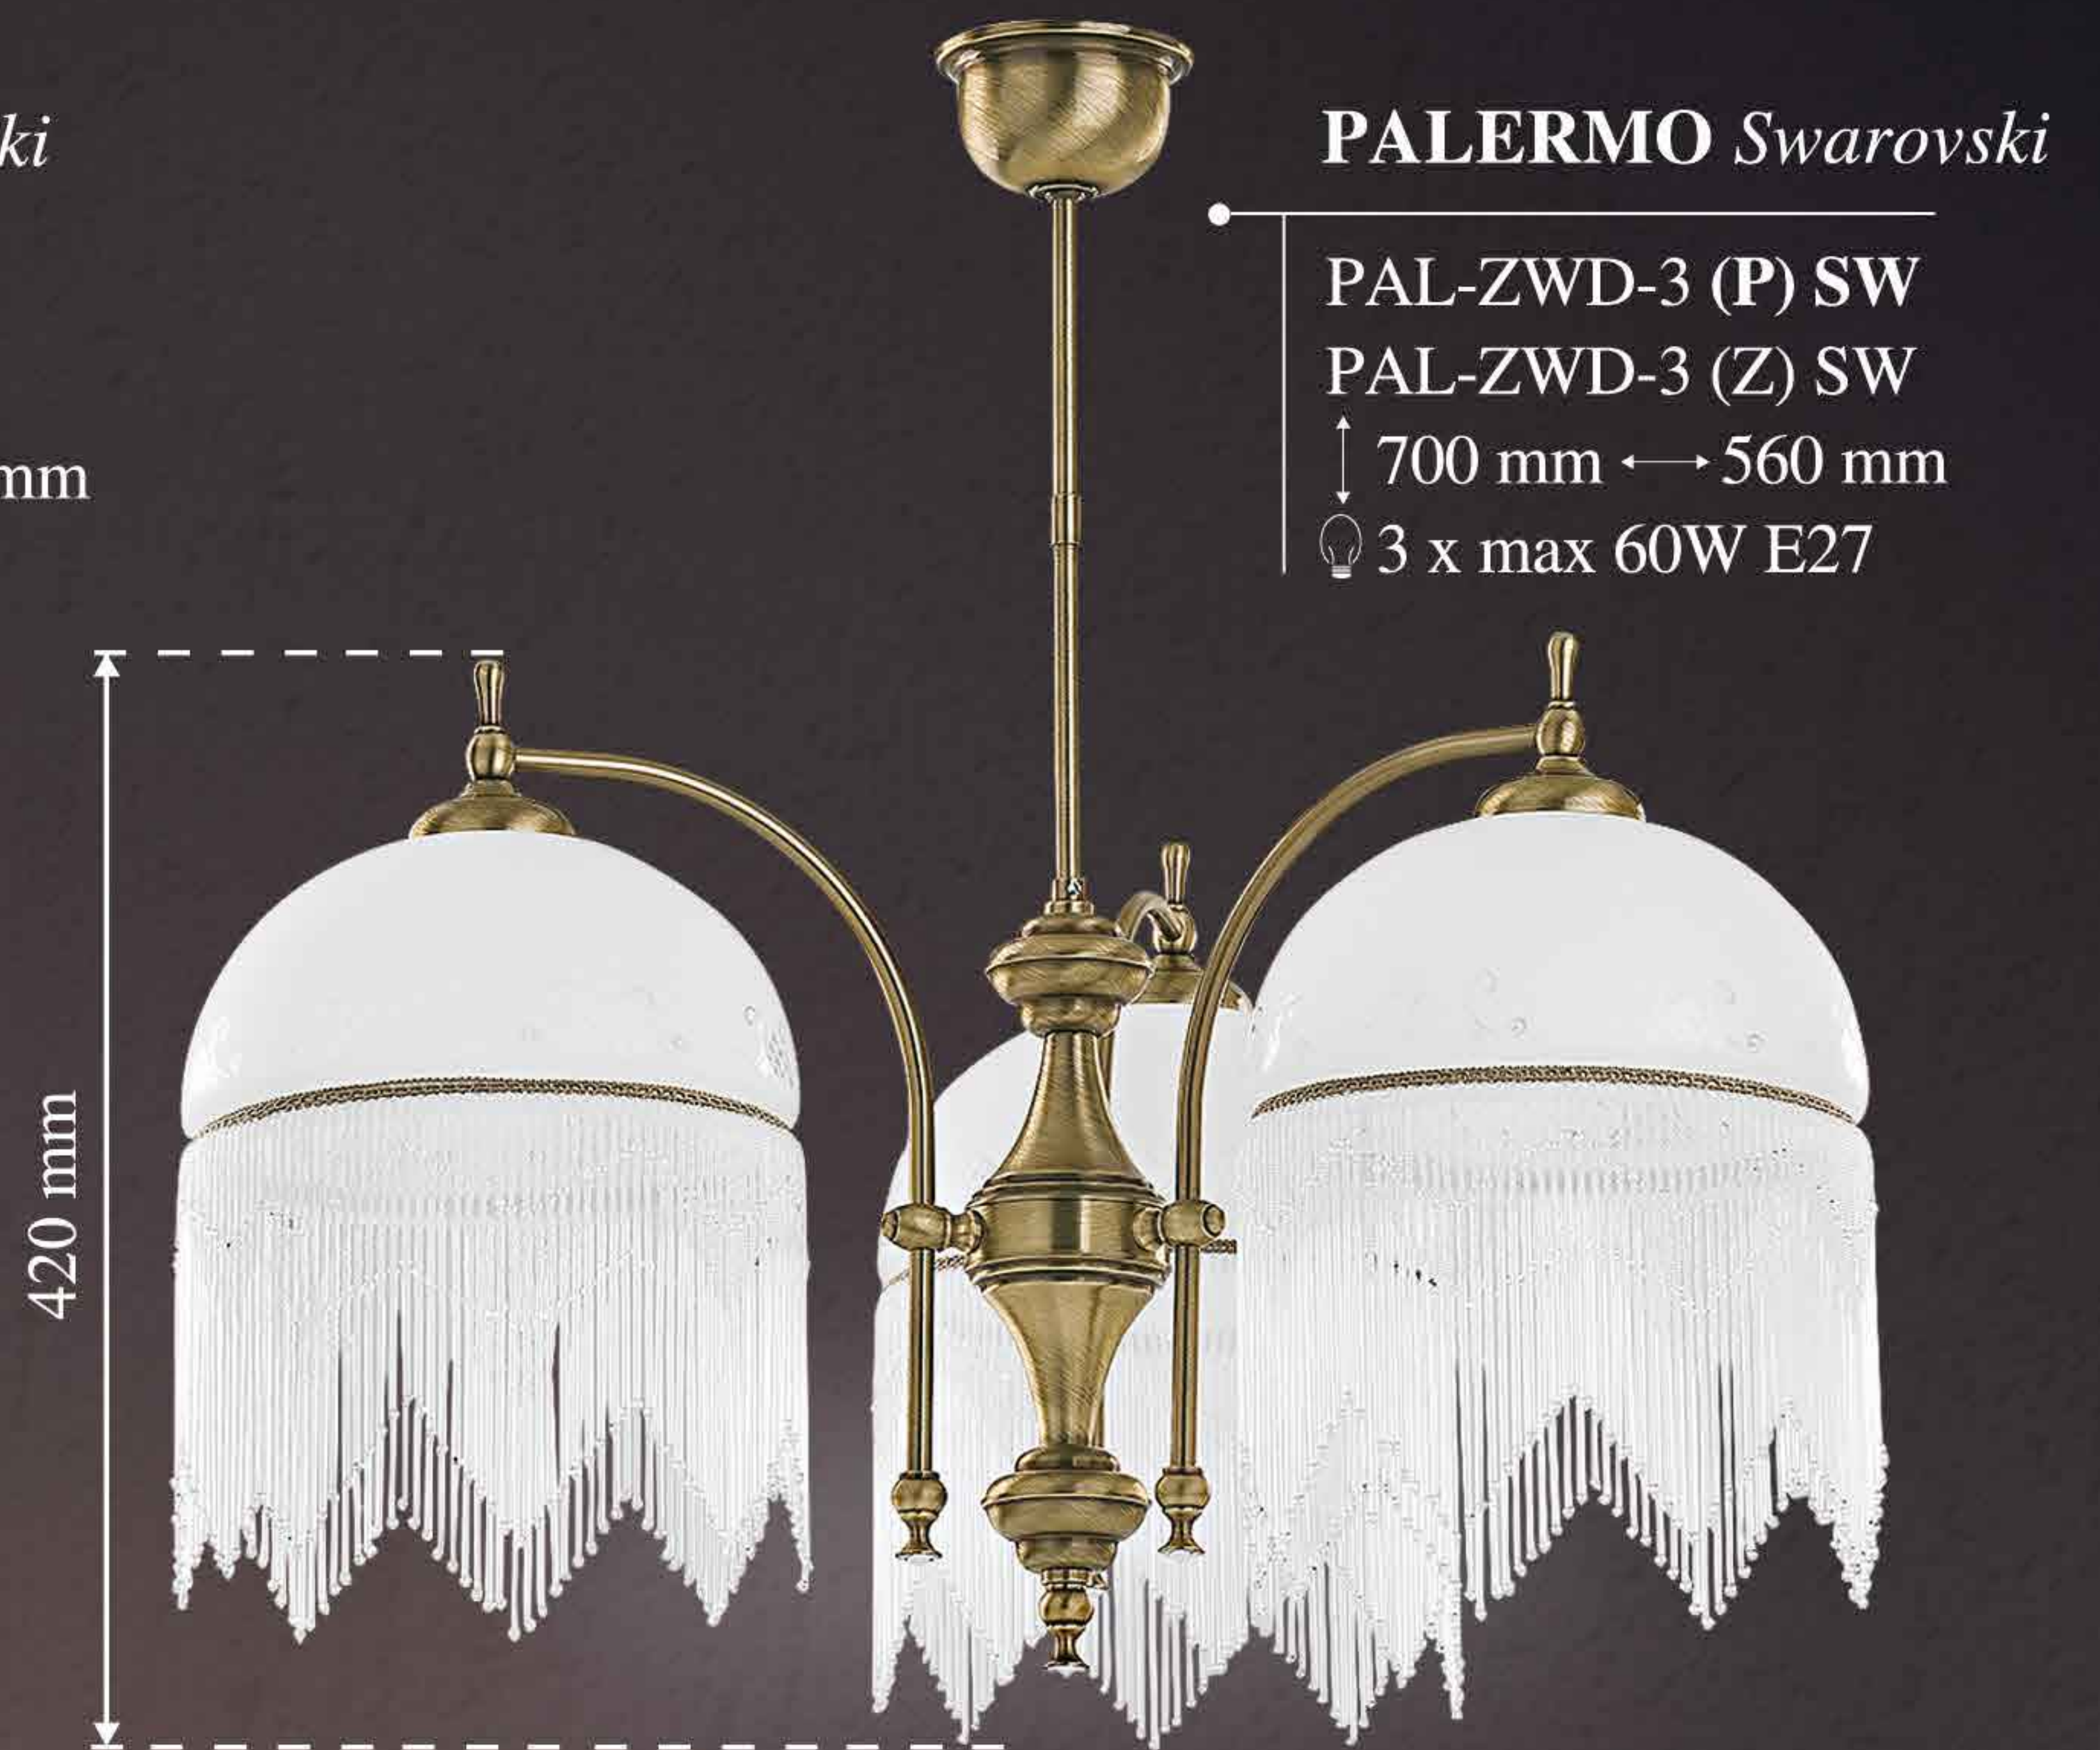

PALERMO Swarovski

PAL-ZW-2 (P) SW
PAL-ZW-2 (Z) SW
↓ 700 mm ↔ 600/240 mm
⚡ 2 x max 60W E27

PALERMO Swarovski

PAL-ZWD-3 (P) SW
PAL-ZWD-3 (Z) SW
↓ 700 mm ↔ 560 mm
⚡ 3 x max 60W E27