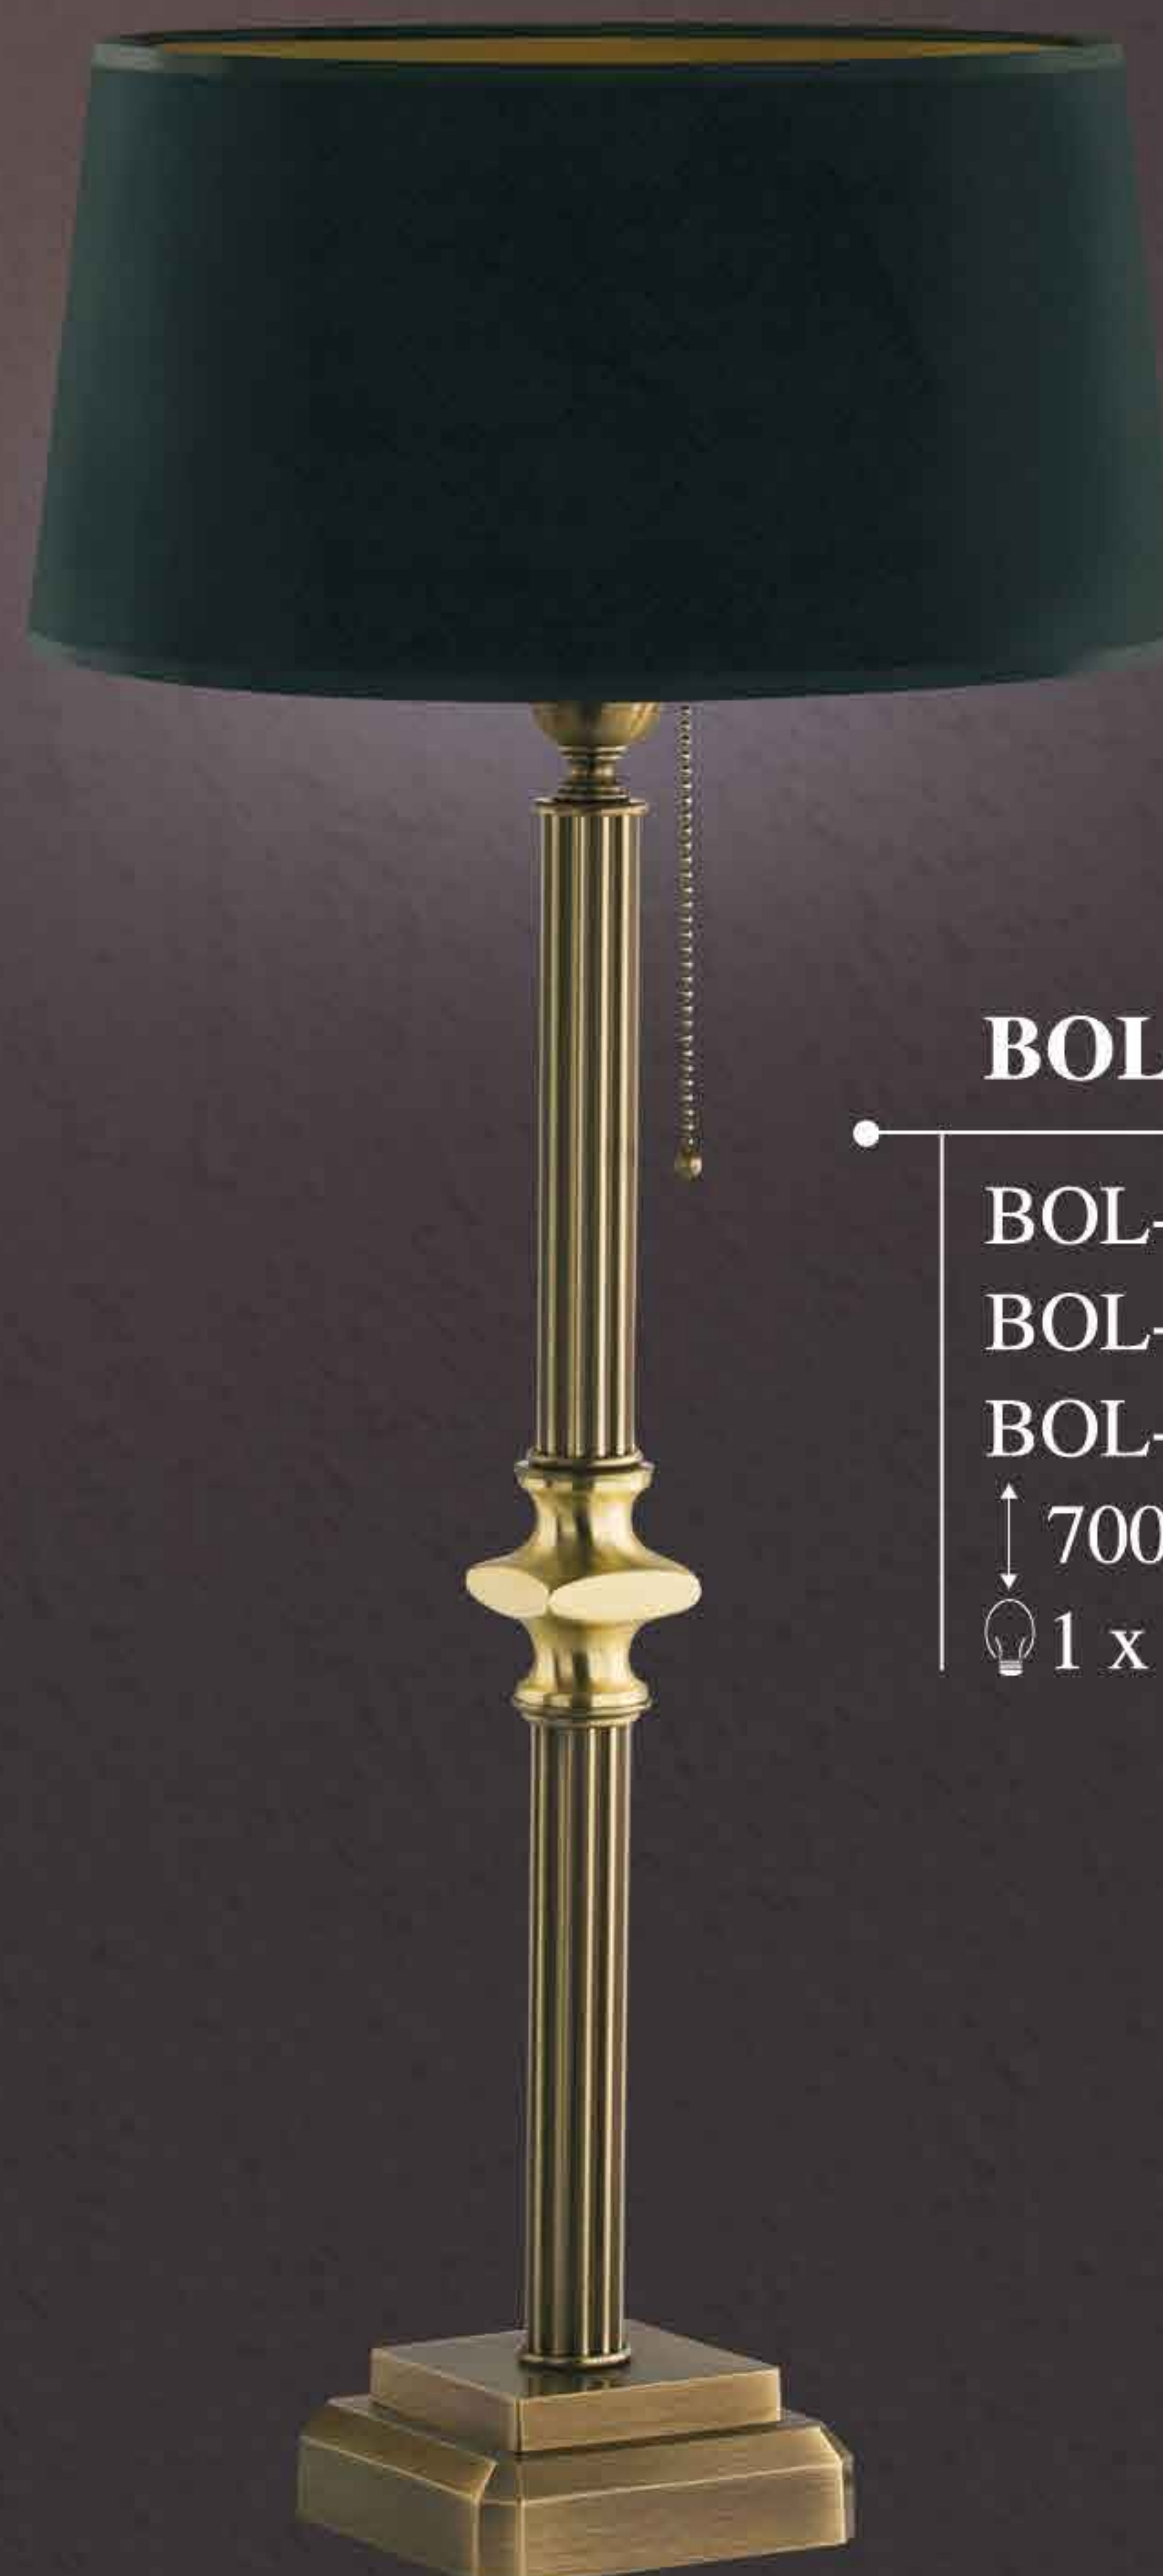

Desk Lamps

VERA

VER-LG-1 (Z/L)
VER-LG-1 (P/L)
VER-LG-1 (N/L)
↑ 740 mm ↔ 320 mm
💡 1 x max 60W E27

ARONA

ARO-LG-1 (P)
ARO-LG-1 (Z)
ARO-LG-1 (N)
↑ 740 mm ↔ 320 mm
💡 1 x max 60W E27

ESTI

EST-LG-1 (P)
EST-LG-1 (Z)
EST-LG-1 (N)
↑ 700 mm ↔ 320 mm
💡 1 x max 60W E27