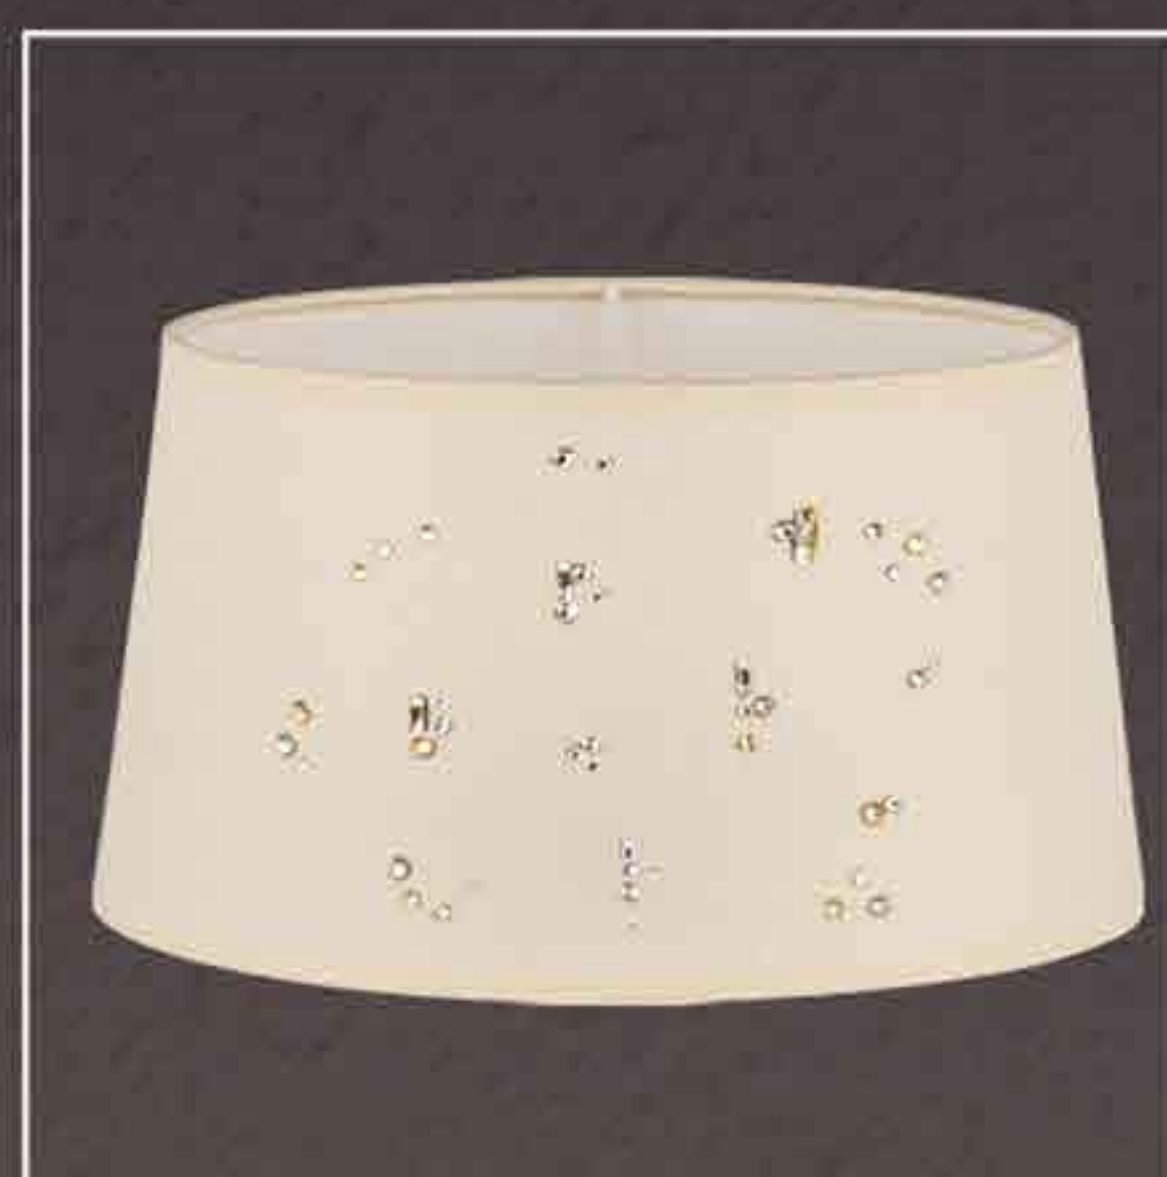

03-4/SW - ECRI
03-4/SW - ЭКРИ