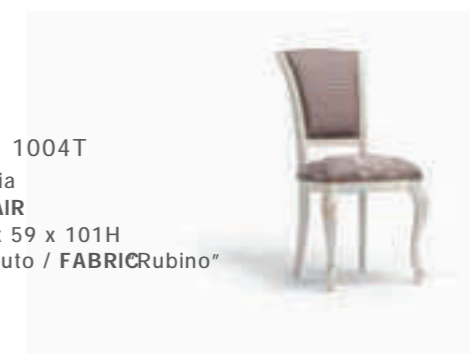

Art. 1004T
Sedia
CHAIR
54 x 59 x 101H
tessuto / **FABRICRubino***