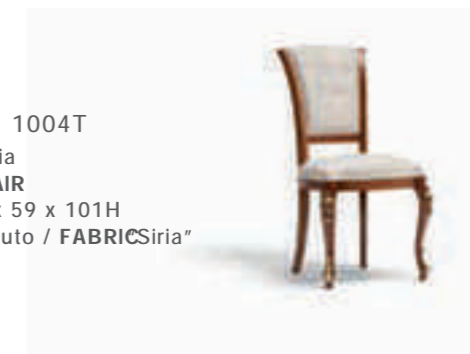

Art. 1004T
Sedia
CHAIR
54 x 59 x 101H
tessuto / **FABRICSiria***