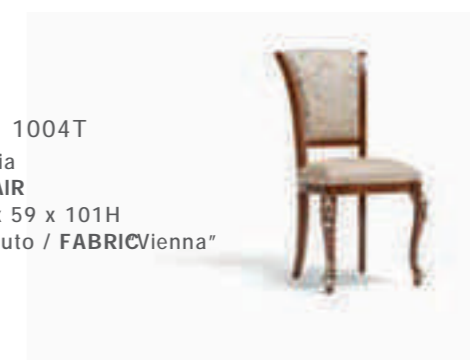

Art. 1004T
Sedia
CHAIR
54 x 59 x 101H
tessuto / **FABRICVienna***