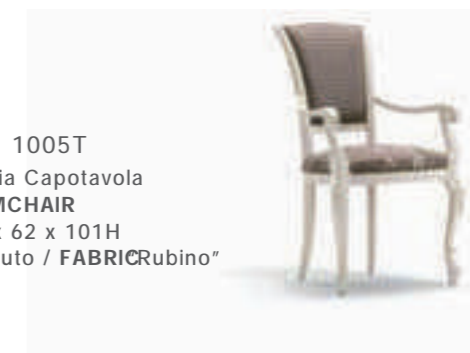

Art. 1005T
Sedia Capotavola
ARMCHAIR
64 x 62 x 101H
tessuto / **FABRICRubino***