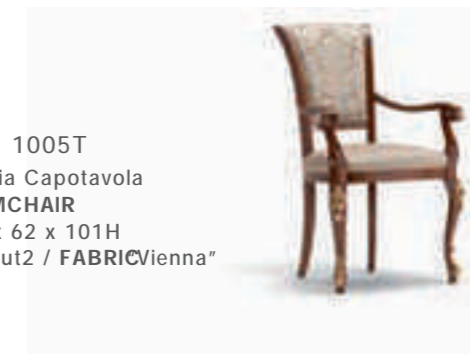

Art. 1004T
Sedia
CHAIR
54 x 59 x 101H
tessuto / **FABRICVienna***

Art. 1004T
Sedia
CHAIR
54 x 59 x 101H
tessuto / **FABRICSiria***

Art. 1004T
Sedia
CHAIR
54 x 59 x 101H
tessuto / **FABRICRubino***

Art. 1005T
Sedia Capotavola
ARMCHAIR
64 x 62 x 101H
tessuto / **FABRICVienna***